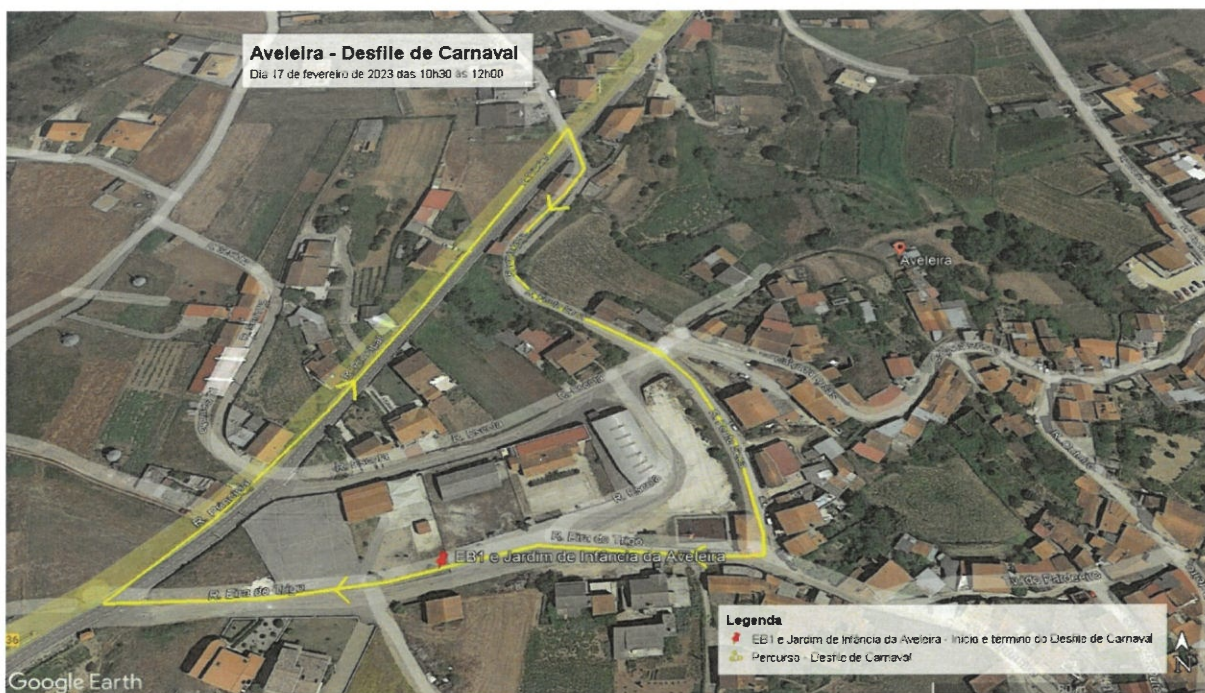

EDITAL

CONDICIONAMENTO DE TRÂNSITO

Desfiles de Carnaval

17 de fevereiro de 2023

Magda Alexandra Maia Rodrigues, Vice-Presidente da Câmara Municipal de Penacova, no uso das competências que lhe foram atribuídas, torna Público, que, no âmbito dos festejos de Carnaval, irão decorrer os Desfiles de Carnaval, nas localidades de Penacova, São Pedro de Alva, Miro, Lorrvão, Figueira de Lorrvão, Aveleira e Seixo, no dia 17 de fevereiro de 2023, promovidos pelo Agrupamento de Escolas de Penacova, com sede em Penacova, provocando alguns condicionamentos de trânsito, conforme mapas e horários abaixo mencionados:

1) Penacova

Traçado do desfile – Início no Jardim de Infância de Penacova e término na EB1 de Penacova

- Início às 10h00 e término previsto às 12h45.

1

2) São Pedro de Alva

Traçado do desfile – Início e término na Escola B. I. de São Pedro de Alva

- Início às 10h00 e término previsto às 12h00.

3) Miro

Traçado do desfile – Início e término no jardim de Infância de Miro

- Início às 14h00 e término previsto às 17h00.

2

4) Lorvão

Traçado do desfile – Início e término no Centro Escolar de Lorvão

- Início às 10h30 e término previsto às 12h30.

5) Figueira de Lorvão

Traçado do desfile – Início e término na EB1 de Figueira de Lorvão

- Início às 9h30 e término previsto às 12h30.

3

6) Aveleira

Trçado do desfile – Início e término no Jardim de Infância e EB1 da Aveleira