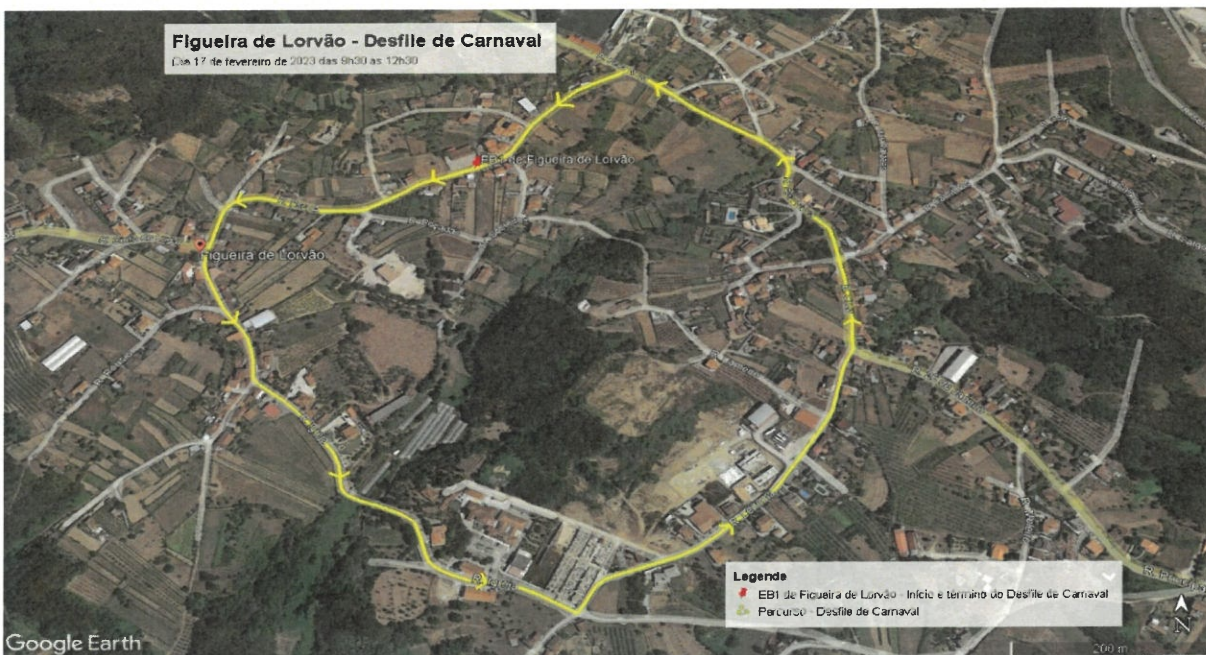

EDITAL

CONDICIONAMENTO DE TRÂNSITO

Desfiles de Carnaval

17 de fevereiro de 2023

Magda Alexandra Maia Rodrigues, Vice-Presidente da Câmara Municipal de Penacova, no uso das competências que lhe foram atribuídas, torna Público, que, no âmbito dos festejos de Carnaval, irão decorrer os Desfiles de Carnaval, nas localidades de Penacova, São Pedro de Alva, Miro, Lorrvão, Figueira de Lorrvão, Aveleira e Seixo, no dia 17 de fevereiro de 2023, promovidos pelo Agrupamento de Escolas de Penacova, com sede em Penacova, provocando alguns condicionamentos de trânsito, conforme mapas e horários abaixo mencionados:

1) Penacova

Traçado do desfile – Início no Jardim de Infância de Penacova e término na EB1 de Penacova

- Início às 10h00 e término previsto às 12h45.

1

2) São Pedro de Alva

Traçado do desfile – Início e término na Escola B. I. de São Pedro de Alva

- Início às 10h00 e término previsto às 12h00.

3) Miro

Traçado do desfile – Início e término no jardim de Infância de Miro

- Início às 14h00 e término previsto às 17h00.

2

4) Lorvão

Traçado do desfile – Início e término no Centro Escolar de Lorvão

- Início às 10h30 e término previsto às 12h30.

5) Figueira de Lorvão

Traçado do desfile – Início e término na EB1 de Figueira de Lorvão

- Início às 9h30 e término previsto às 12h30.

3

6) Aveleira

Trçado do desfile – Início e término no Jardim de Infância e EB1 da Aveleira