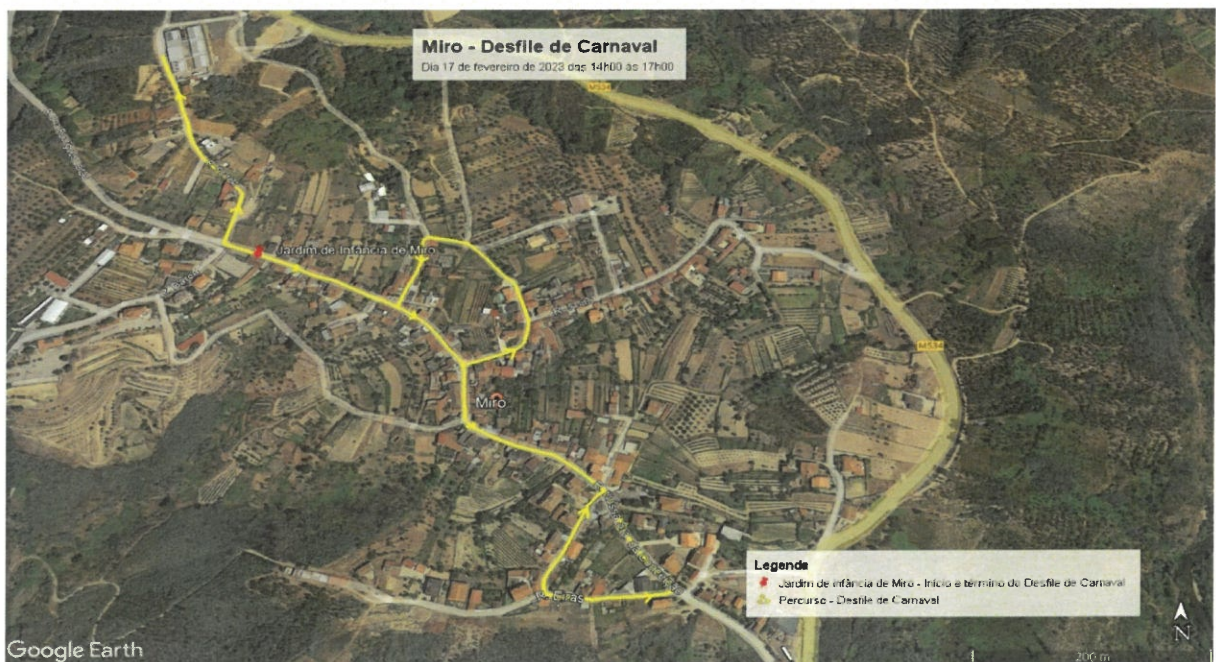

EDITAL

CONDICIONAMENTO DE TRÂNSITO

Desfiles de Carnaval

17 de fevereiro de 2023

Magda Alexandra Maia Rodrigues, Vice-Presidente da Câmara Municipal de Penacova, no uso das competências que lhe foram atribuídas, torna Público, que, no âmbito dos festejos de Carnaval, irão decorrer os Desfiles de Carnaval, nas localidades de Penacova, São Pedro de Alva, Miro, Lorrvão, Figueira de Lorrvão, Aveleira e Seixo, no dia 17 de fevereiro de 2023, promovidos pelo Agrupamento de Escolas de Penacova, com sede em Penacova, provocando alguns condicionamentos de trânsito, conforme mapas e horários abaixo mencionados:

1) Penacova

Traçado do desfile – Início no Jardim de Infância de Penacova e término na EB1 de Penacova

- Início às 10h00 e término previsto às 12h45.

1

2) São Pedro de Alva

Traçado do desfile – Início e término na Escola B. I. de São Pedro de Alva

- Início às 10h00 e término previsto às 12h00.

3) Miro

Traçado do desfile – Início e término no jardim de Infância de Miro

- Início às 14h00 e término previsto às 17h00.

2

4) Lorvão

Traçado do desfile – Início e término no Centro Escolar de Lorvão

- Início às 10h30 e término previsto às 12h30.

5) Figueira de Lorvão

Traçado do desfile – Início e término na EB1 de Figueira de Lorvão

- Início às 9h30 e término previsto às 12h30.

3

6) Aveleira

Trçado do desfile – Início e término no Jardim de Infância e EB1 da Aveleira