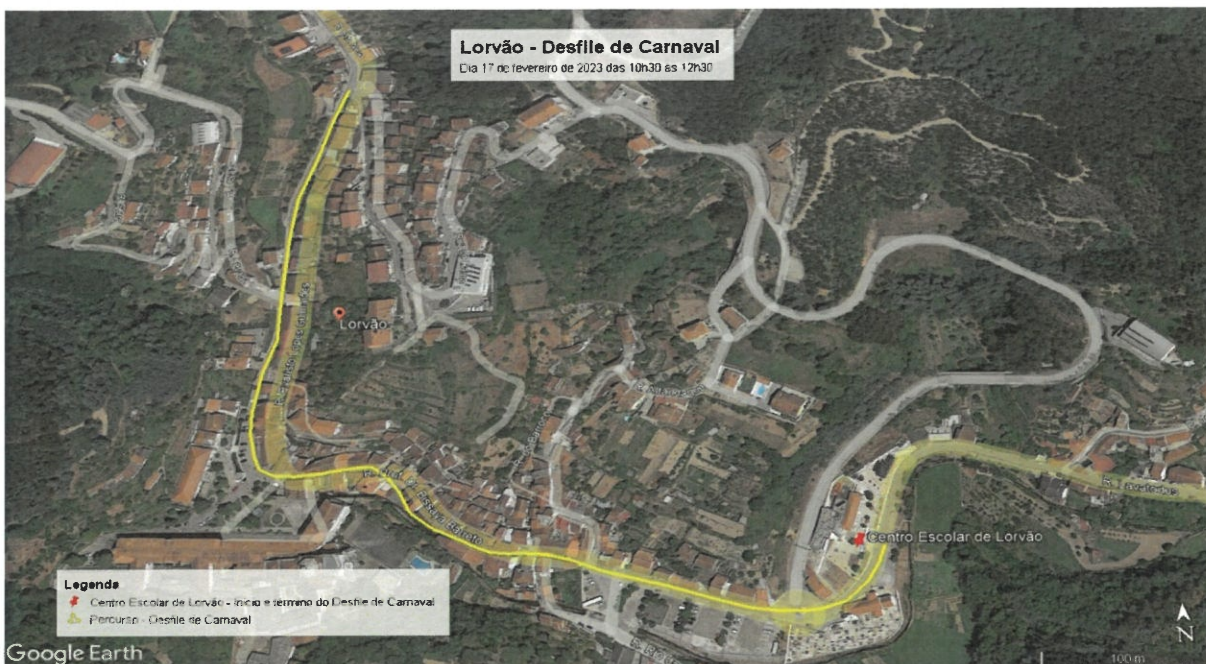

EDITAL

CONDICIONAMENTO DE TRÂNSITO

Desfiles de Carnaval

17 de fevereiro de 2023

Magda Alexandra Maia Rodrigues, Vice-Presidente da Câmara Municipal de Penacova, no uso das competências que lhe foram atribuídas, torna Público, que, no âmbito dos festejos de Carnaval, irão decorrer os Desfiles de Carnaval, nas localidades de Penacova, São Pedro de Alva, Miro, Lorrvão, Figueira de Lorrvão, Aveleira e Seixo, no dia 17 de fevereiro de 2023, promovidos pelo Agrupamento de Escolas de Penacova, com sede em Penacova, provocando alguns condicionamentos de trânsito, conforme mapas e horários abaixo mencionados:

1) Penacova

Traçado do desfile – Início no Jardim de Infância de Penacova e término na EB1 de Penacova

- Início às 10h00 e término previsto às 12h45.

1

2) São Pedro de Alva

Traçado do desfile – Início e término na Escola B. I. de São Pedro de Alva

- Início às 10h00 e término previsto às 12h00.

3) Miro

Traçado do desfile – Início e término no jardim de Infância de Miro

- Início às 14h00 e término previsto às 17h00.

2

4) Lorvão

Traçado do desfile – Início e término no Centro Escolar de Lorvão

- Início às 10h30 e término previsto às 12h30.

5) Figueira de Lorvão

Traçado do desfile – Início e término na EB1 de Figueira de Lorvão

- Início às 9h30 e término previsto às 12h30.

3

6) Aveleira

Trçado do desfile – Início e término no Jardim de Infância e EB1 da Aveleira