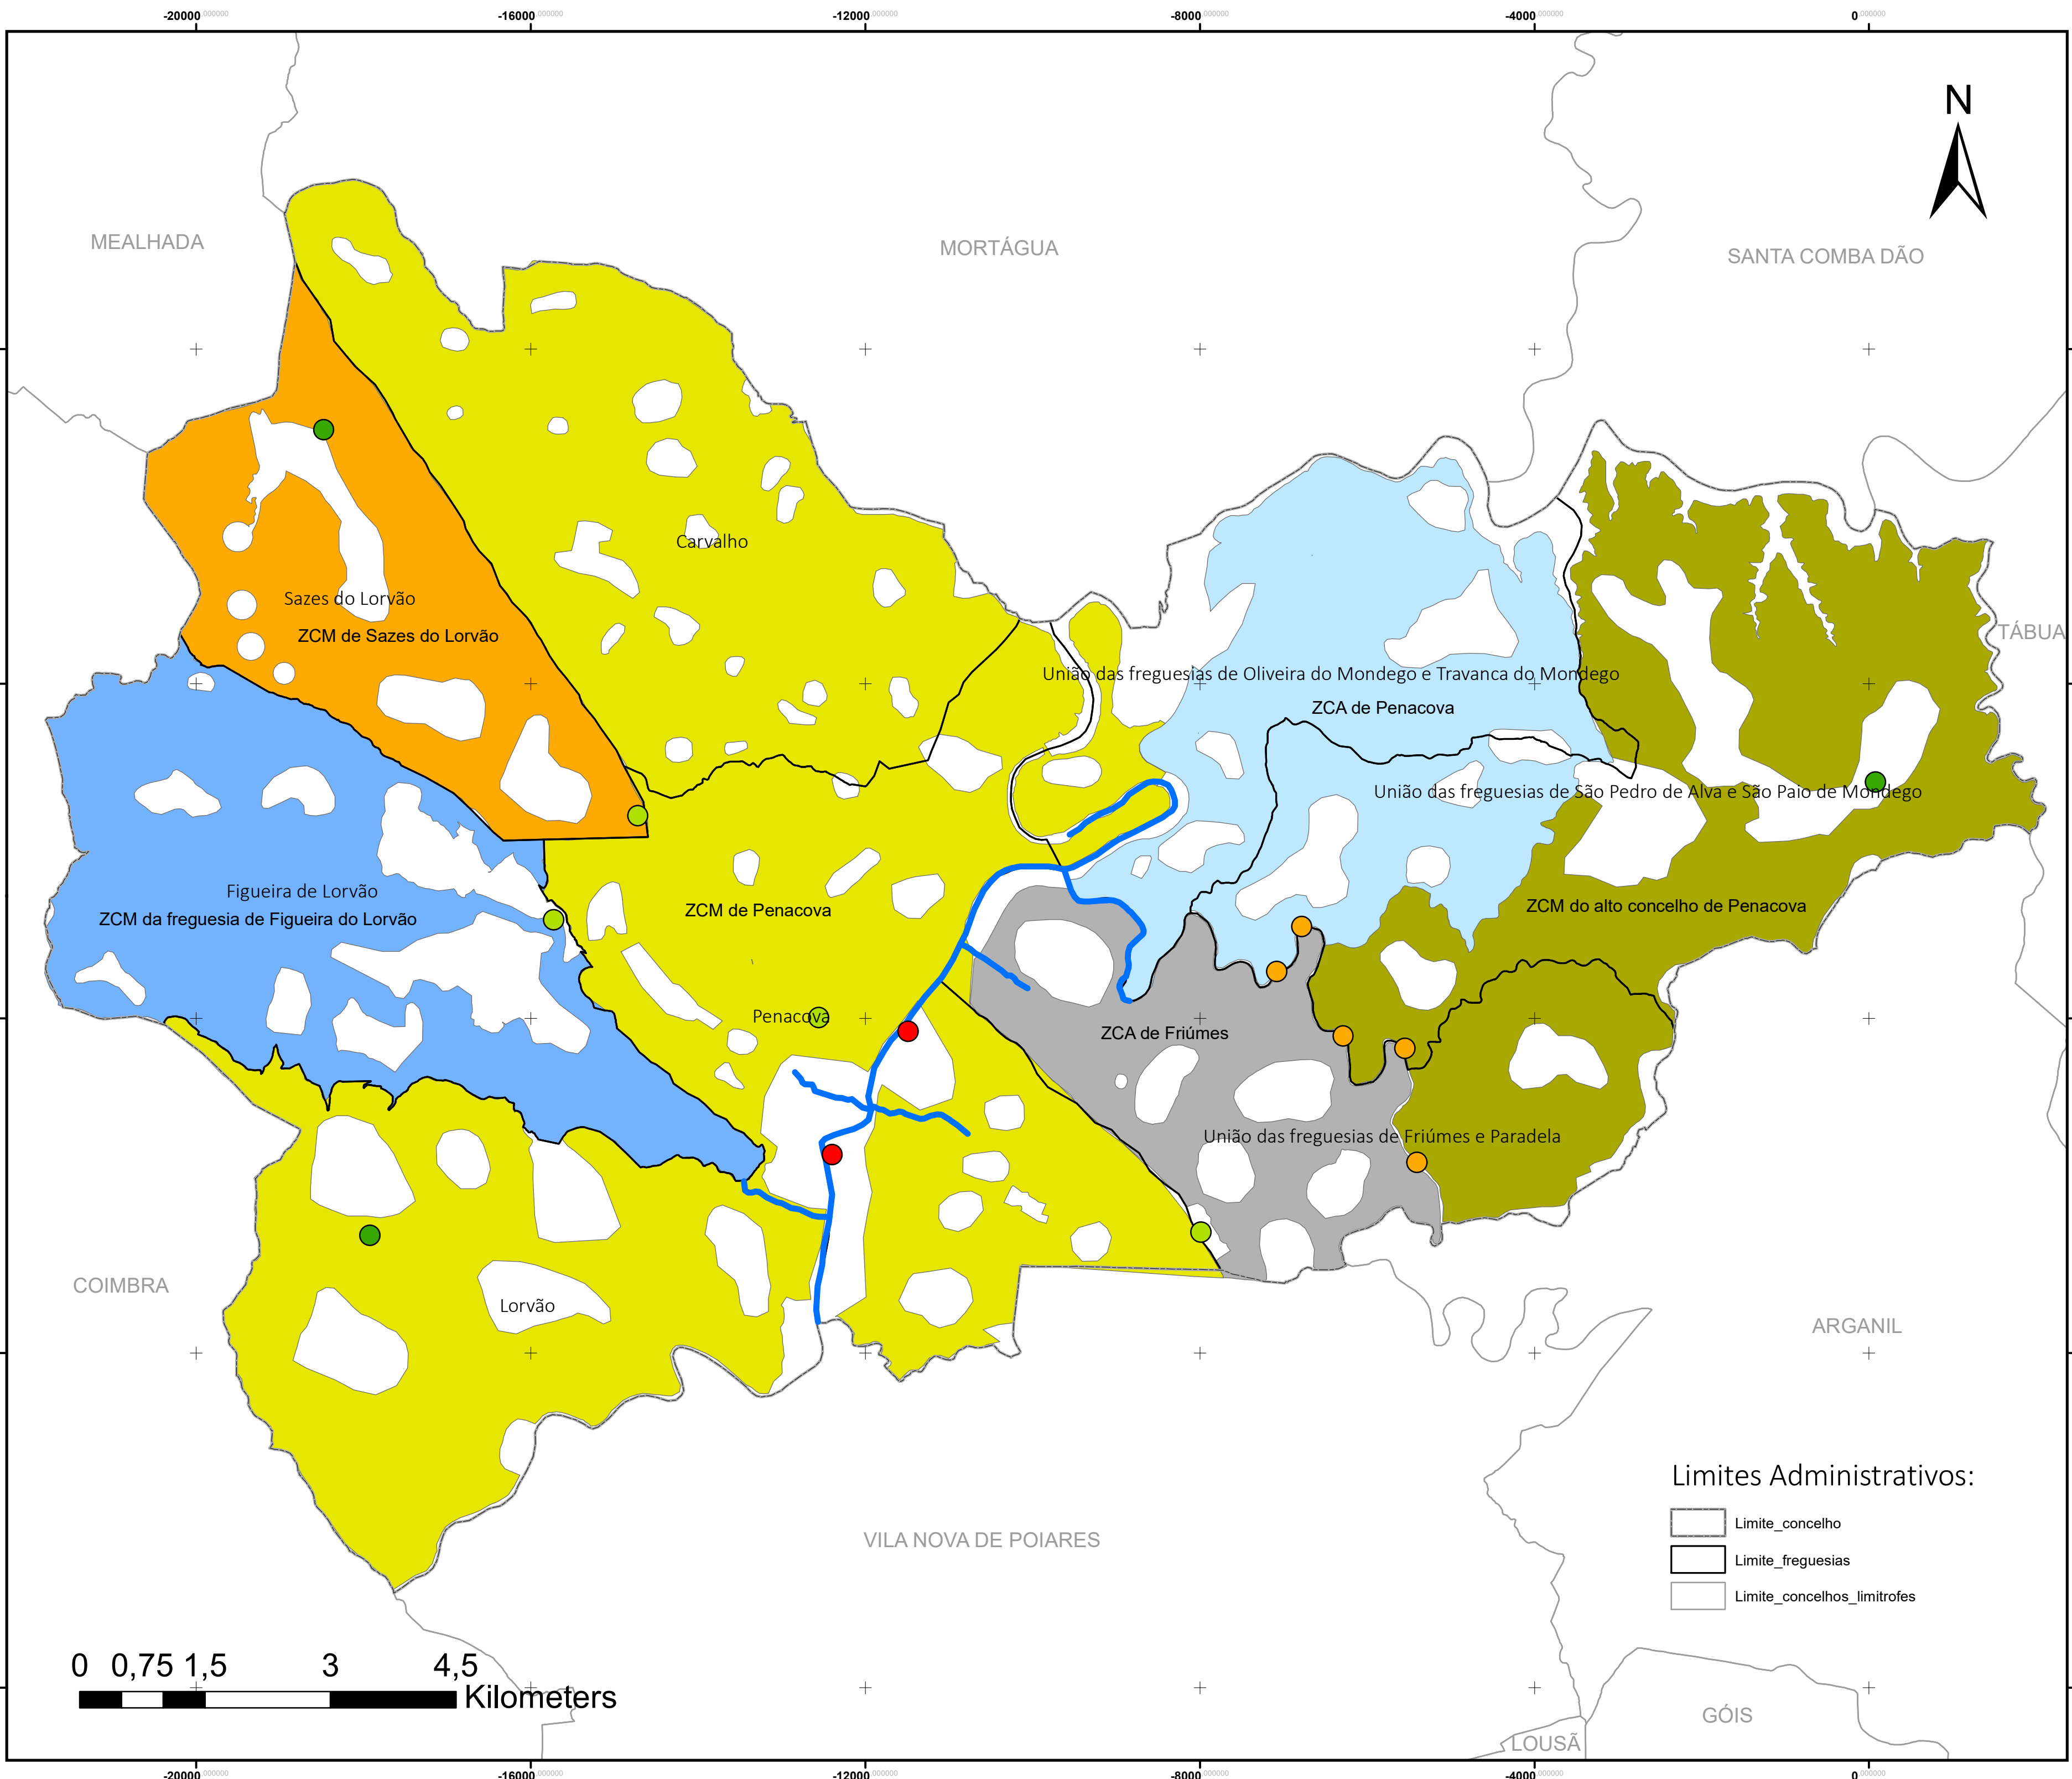

# EQUIPAMENTOS FLORESTAIS DE RECREIO, ZONAS DE CAÇA E PESCA DO CONCELHO DE PENACOVA

**LEGENDA:**

**EFR**

**TIPO**

- MI
- OT
- PC
- PM

— Concessão Pesca de Penacova

**Zonas de Caça**

**DESIG\_FIG**

- ZCA de Friúmes
- ZCA de Penacova
- ZCM da freguesia de Figueira do Lorvão
- ZCM de Penacova
- ZCM de Sazes do Lorvão
- ZCM do alto concelho de Penacova

## PLANO MUNICIPAL DE DEFESA DA FLORESTA CONTRA INCÊNDIOS DE PENACOVA

Sistema de Coordenadas e de Referência ETRS 1989 Portugal TM06  
 Transverse de Mercaor  
 ETRS 1989

Data da Elaboração: Novembro, 2019

Fonte (s): IGP (2019), CMP (2019)

MAPA N.º 15

**Limites Administrativos:**

- Limite\_concelho
- Limite\_freguesias
- Limite\_concelhos\_limitrofes