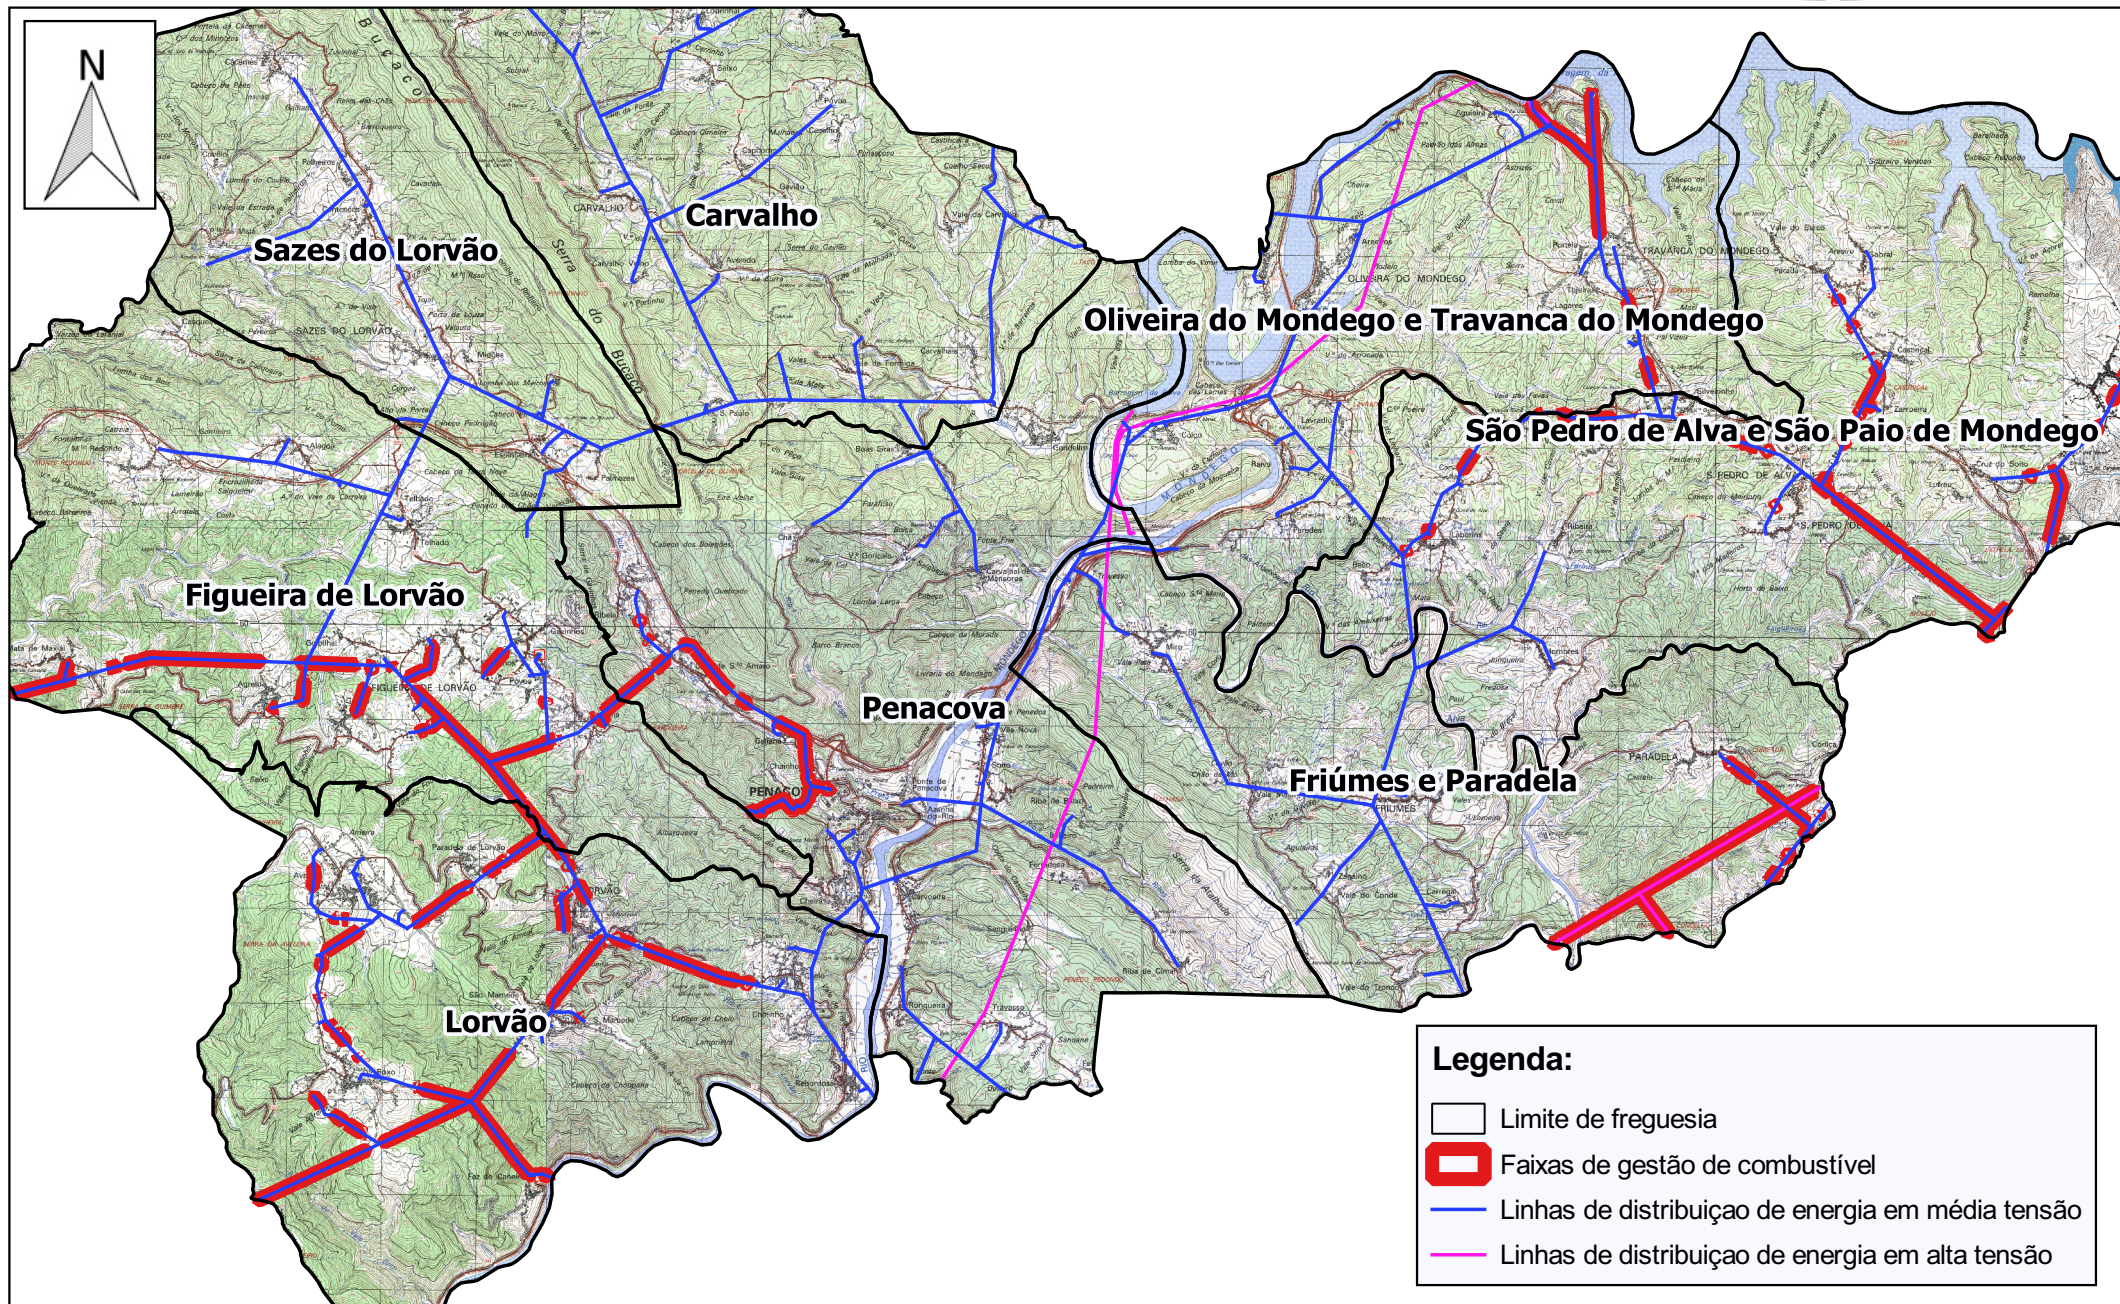

# FAIXAS DE GESTÃO DE COMBUSTÍVEL 2019 - CONCELHO DE PENACOVA

1 0 1 2 3 4 km