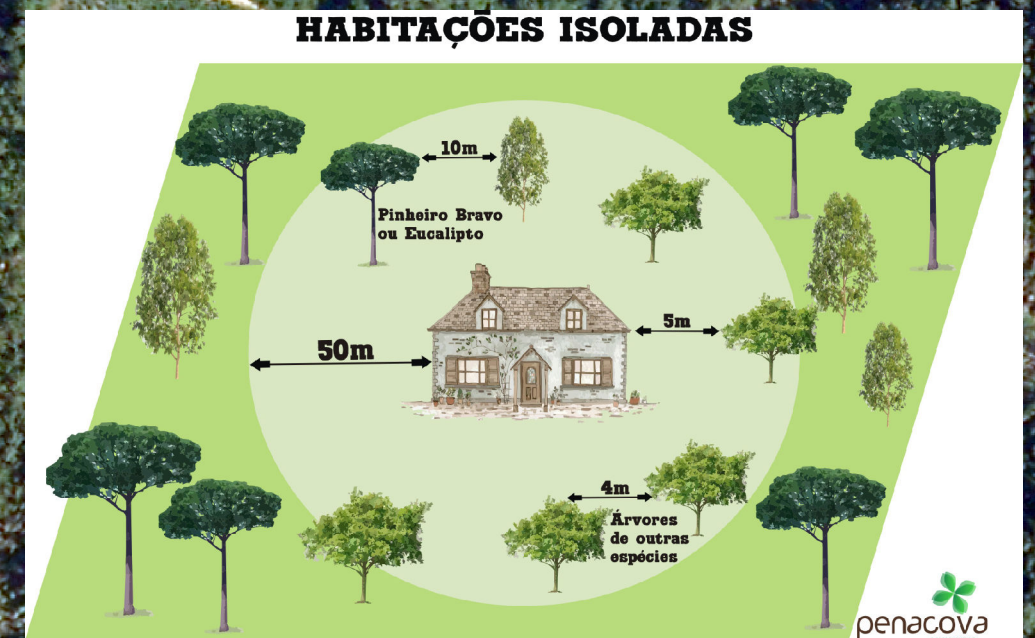

## AVELEDO

1:2 500

### Legenda:

- Limite Aglomerado populacional
- Faixa 100 metros em redor do aglomerado populacional
- FGC 50 metros em redor das edificações isoladas