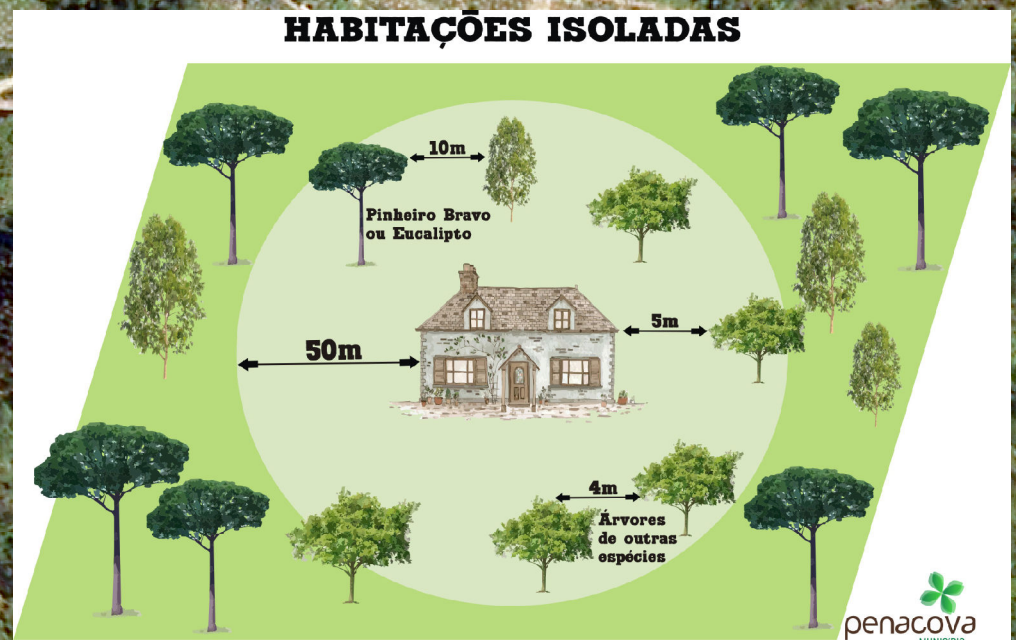

Faixas de Gestão de Combustível do Concelho de Penacova

CARVALHO VELHO

Legenda:

- Limite Aglomerado populacional
- Faixa 100 metros em redor do aglomerado populacional
- FGC 50 metros em redor das edificações isoladas