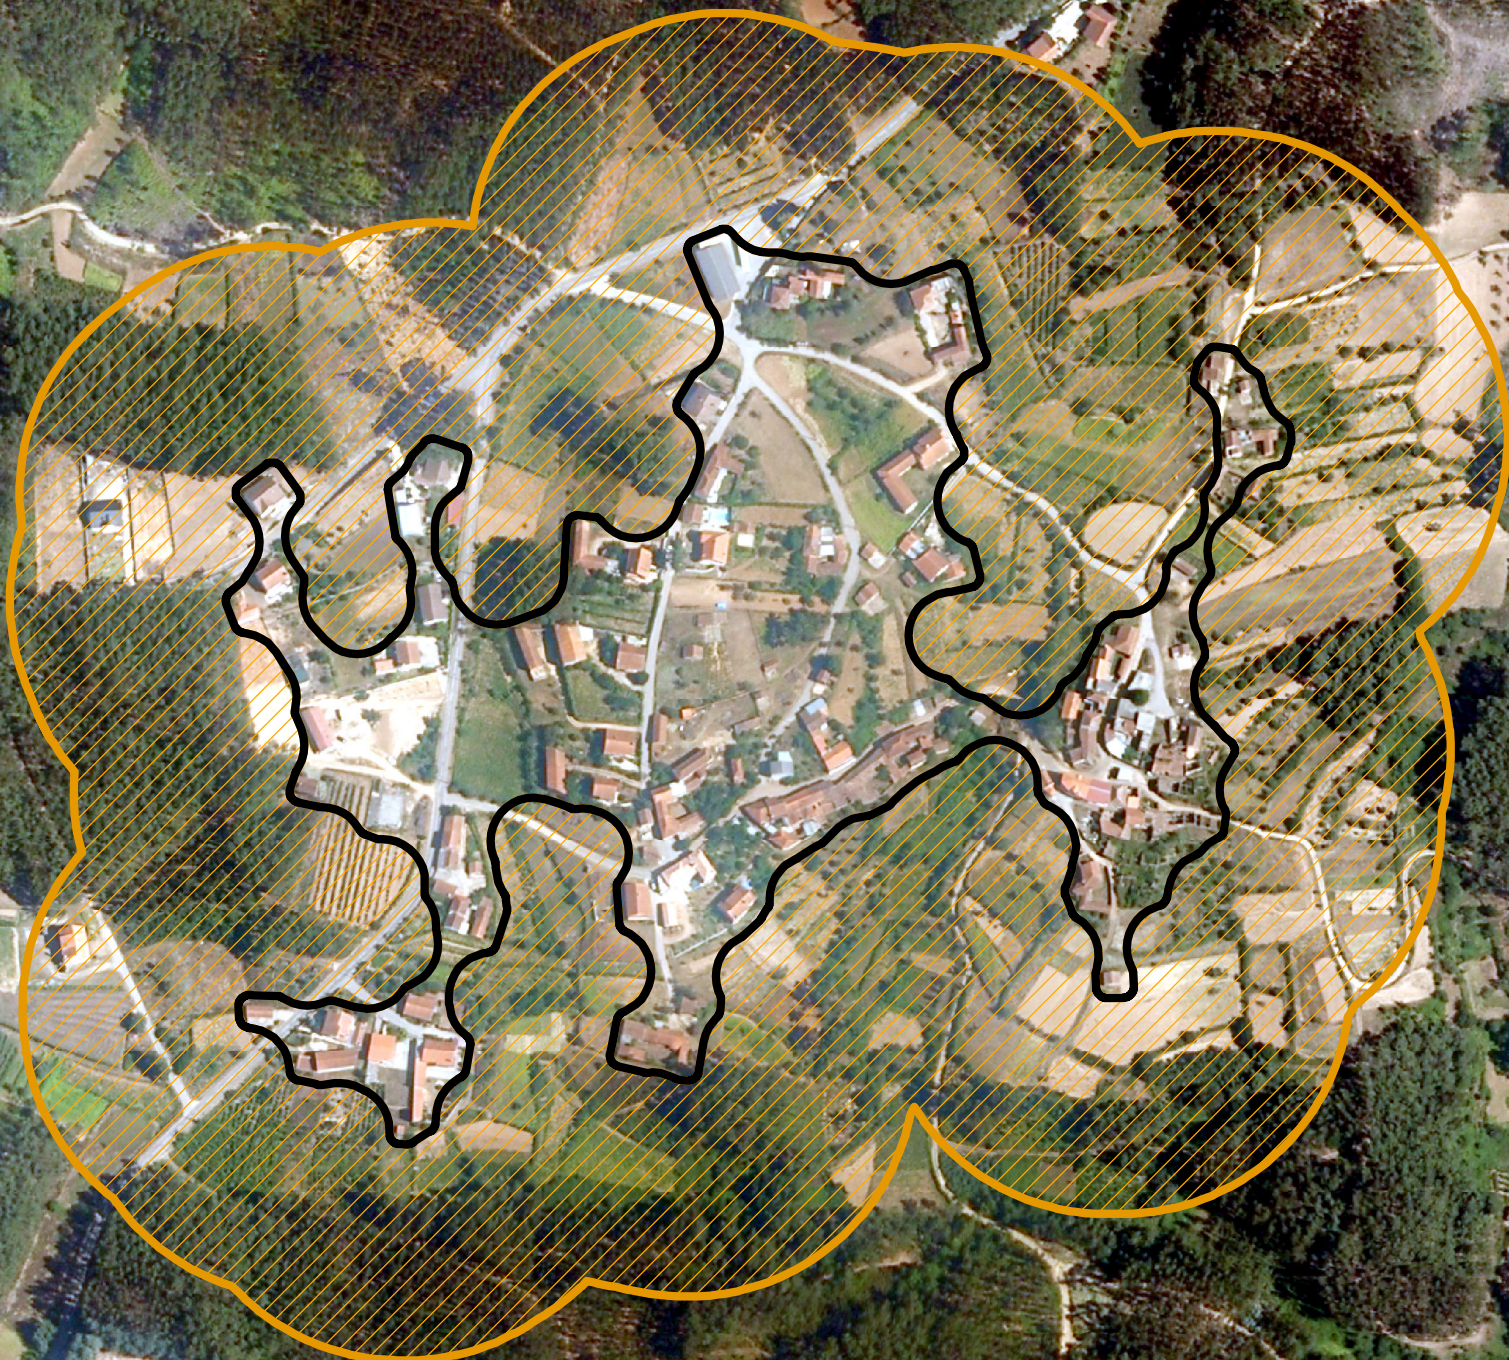

# Faixas de Gestão de Combustível do Concelho de Penacova

## LOURINHAL

**Legenda:**

- Limite Aglomerado populacional
- Faixa 100 metros em redor do aglomerado populacional
- FGC 50 metros em redor das edificações isoladas