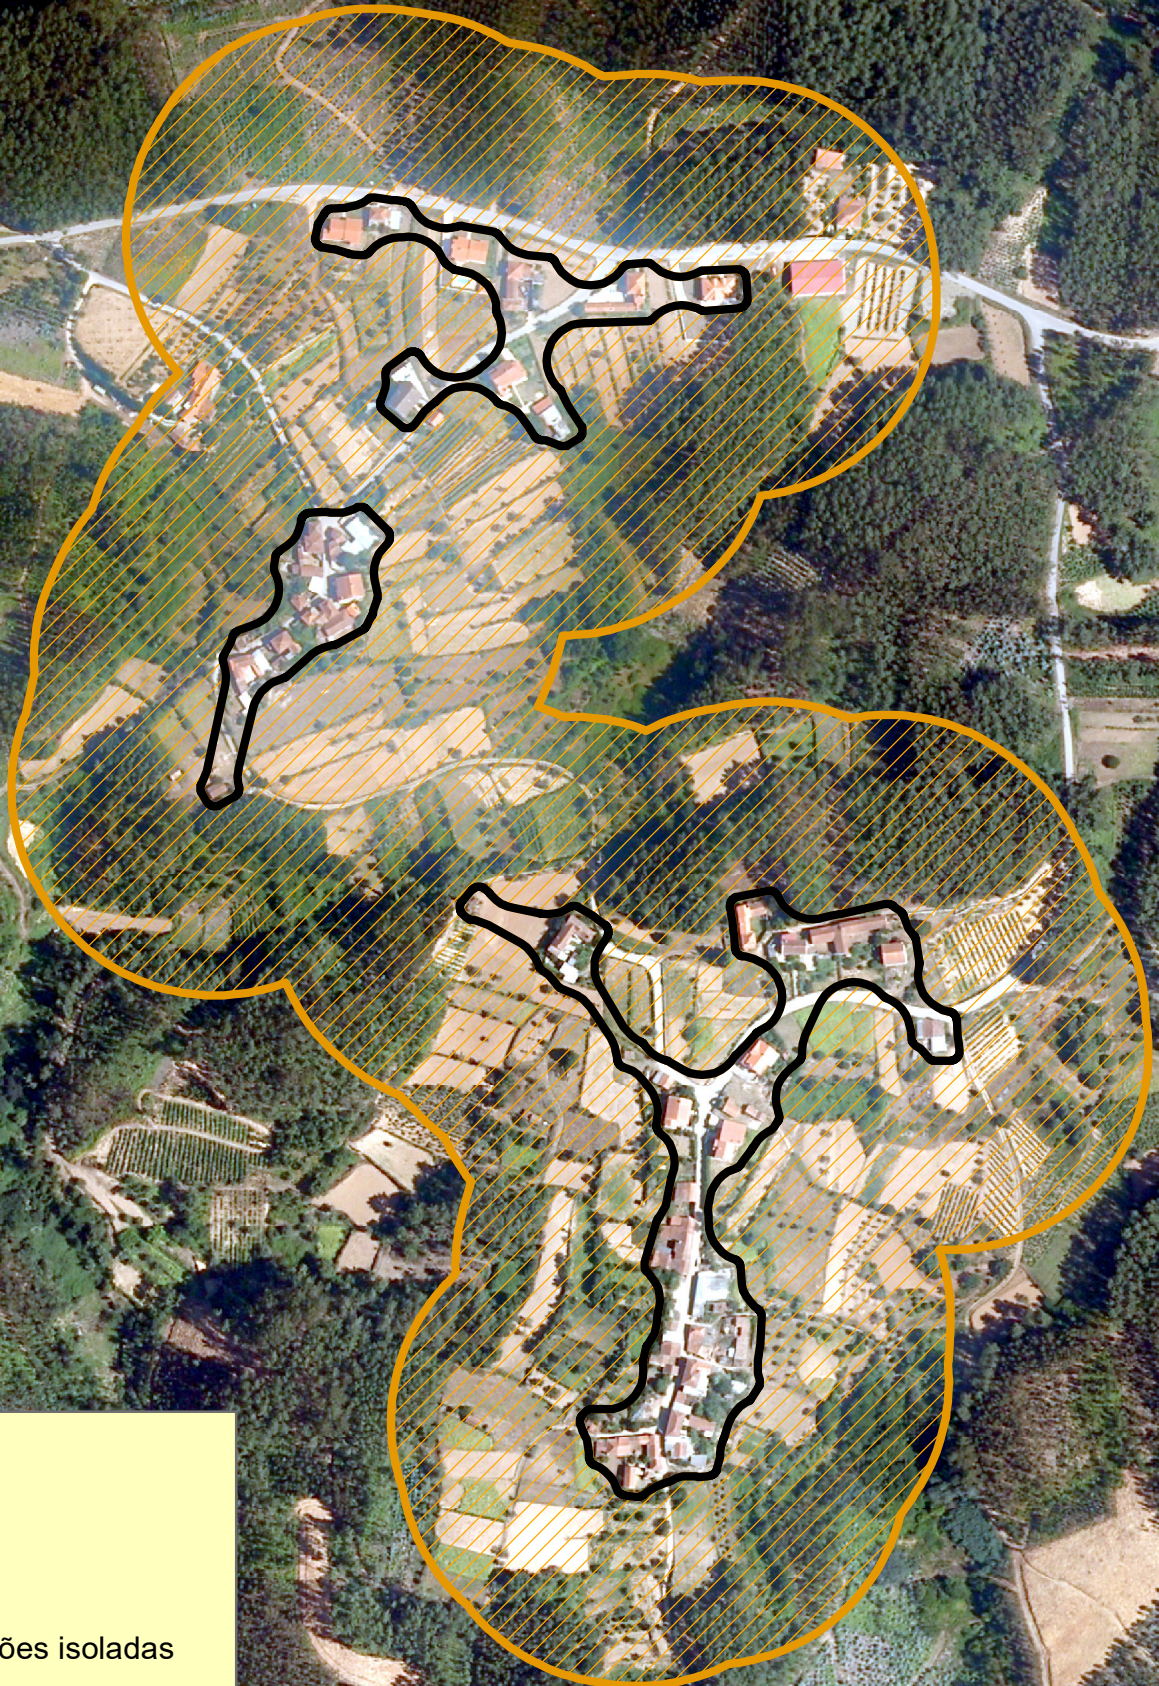

Faixas de Gestão de Combustível do Concelho de Penacova

PÓVOA E CASELHO

N
1:4 000

Legenda:

-  Limite Aglomerado populacional
-  Faixa 100 metros em redor do aglomerado populacional
-  FGC 50 metros em redor das edificações isoladas