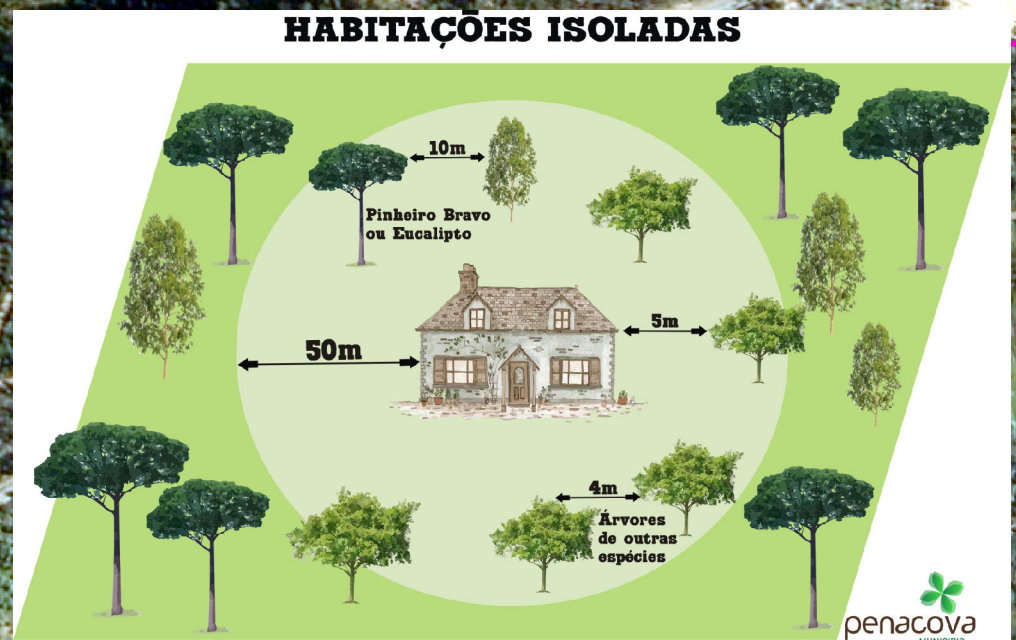

# Faixas de Gestão de Combustível do Concelho de Penacova

## SÃO PAULO

**Legenda:**

- Limite Aglomerado populacional
- Faixa 100 metros em redor do aglomerado populacional
- FGC 50 metros em redor das edificações isoladas