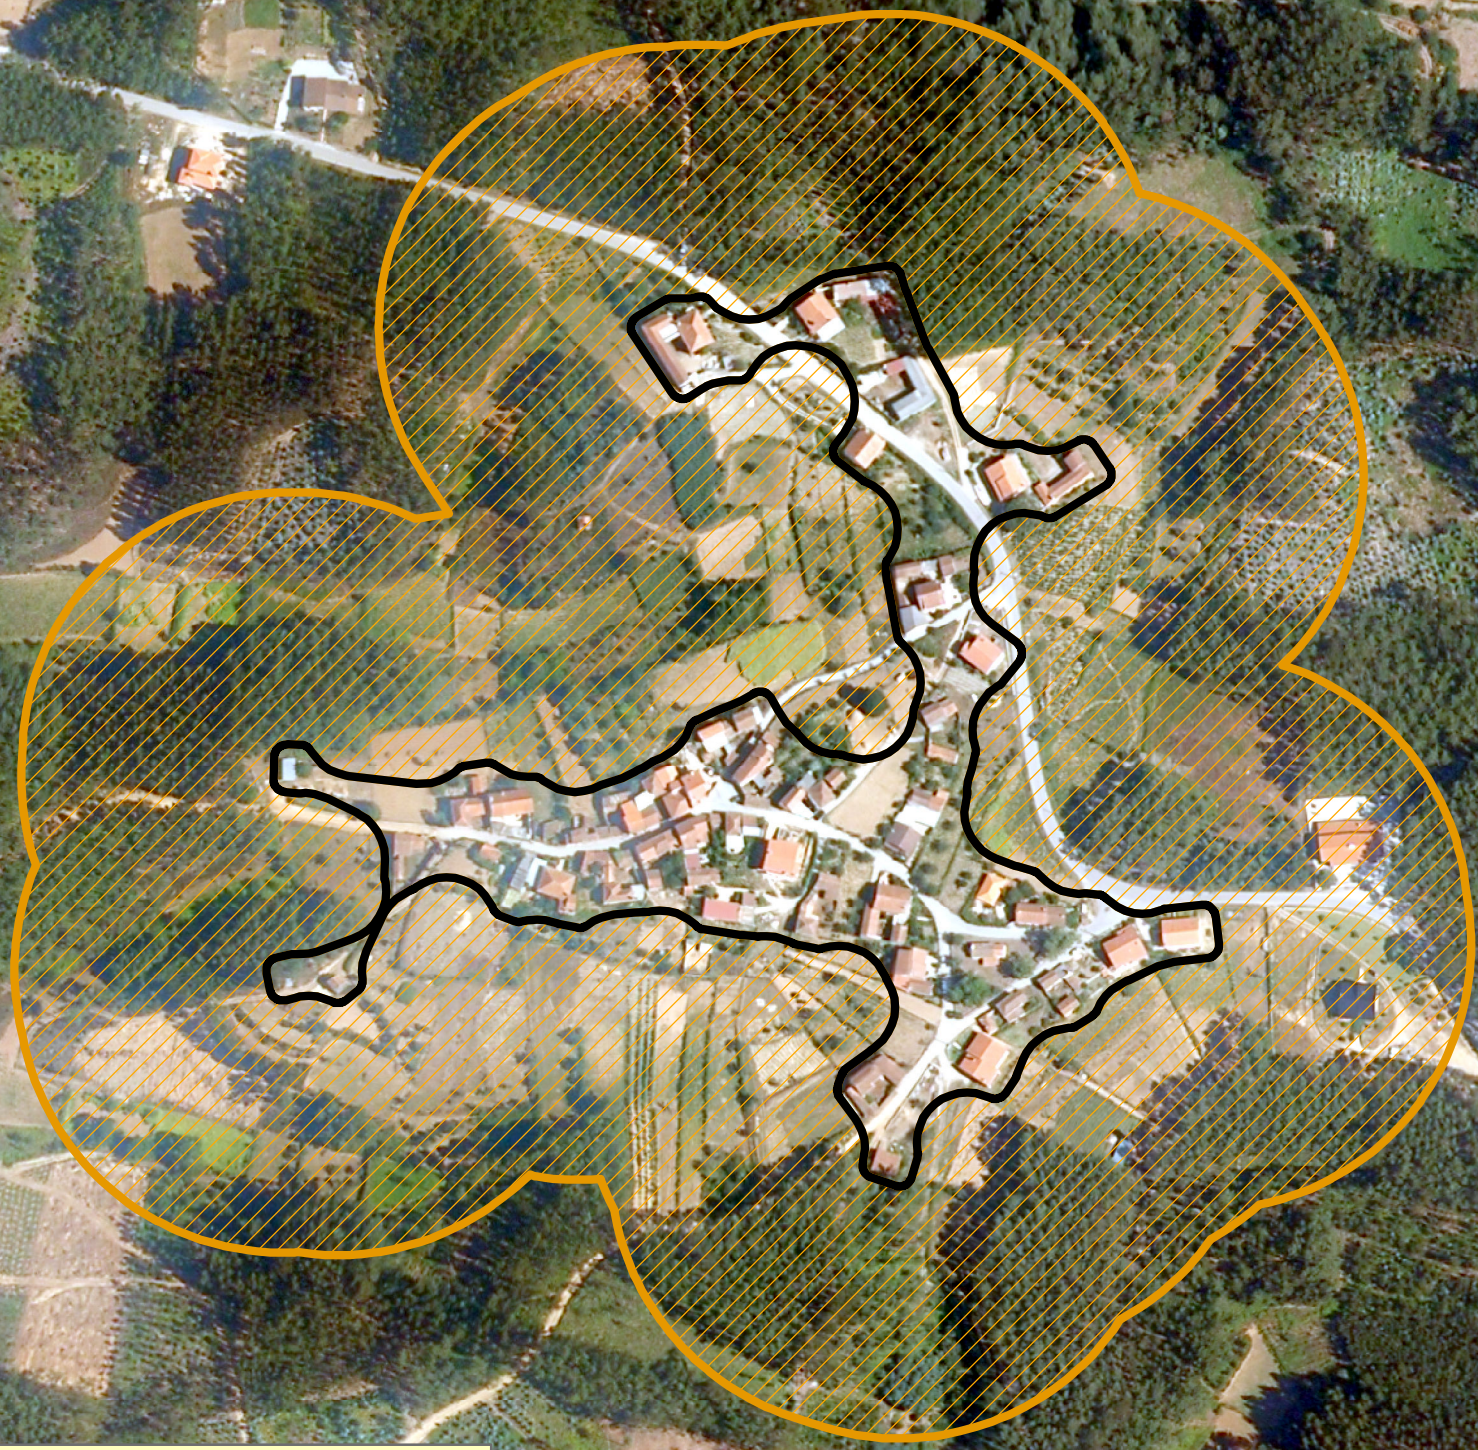

Faixas de Gestão de Combustível do Concelho de Penacova

SEIXO

N
1:3 000

Legenda:

- Limite Aglomerado populacional
- Faixa 100 metros em redor do aglomerado populacional
- FGC 50 metros em redor das edificações isoladas