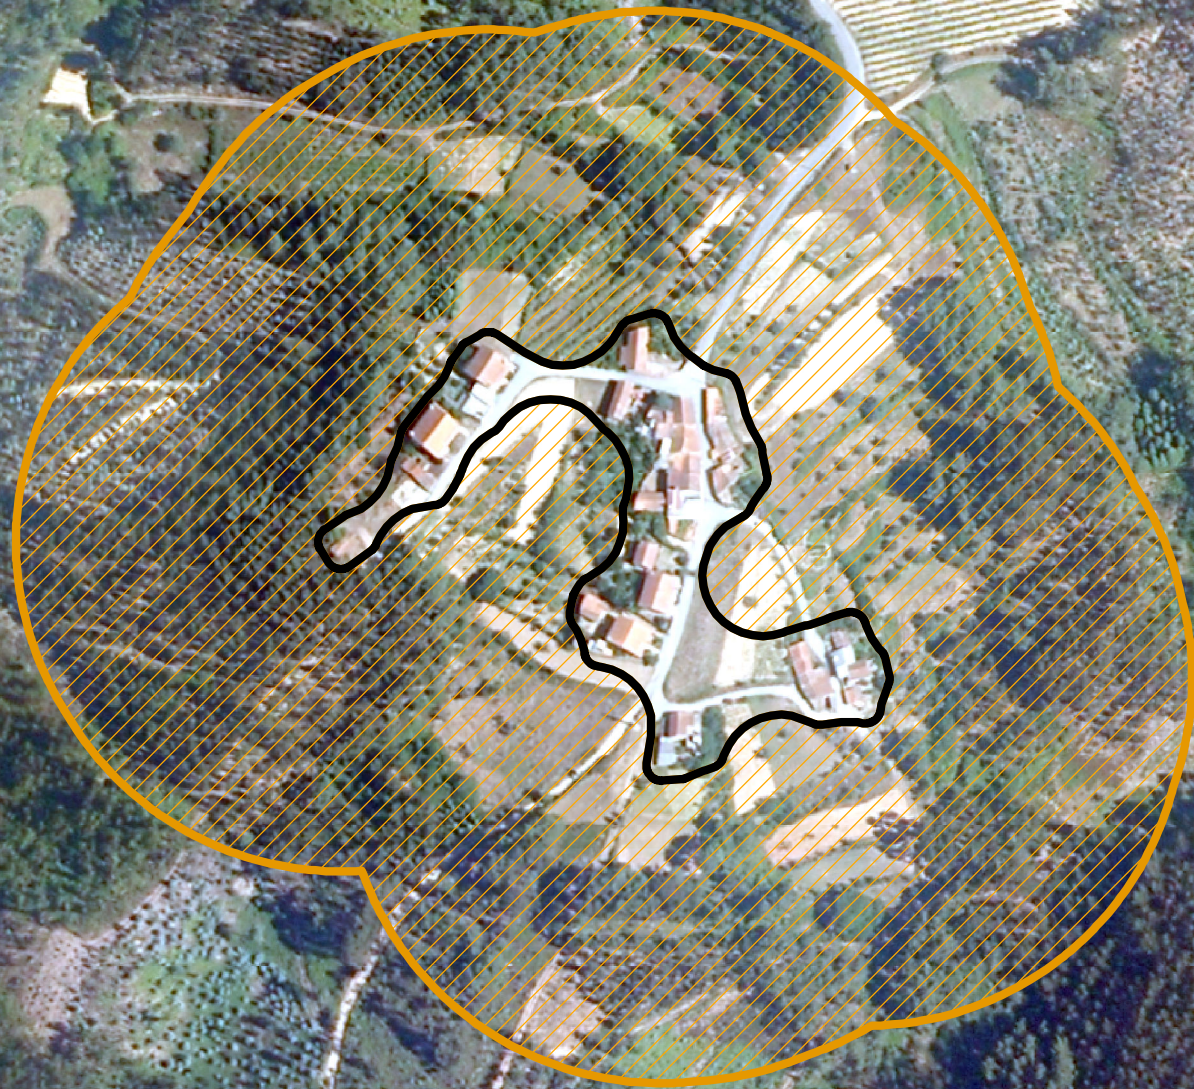

# Faixas de Gestão de Combustível do Concelho de Penacova

## SOALHAL

**Legenda:**

-  Limite Aglomerado populacional
-  Faixa 100 metros em redor do aglomerado populacional
-  FGC 50 metros em redor das edificações isoladas