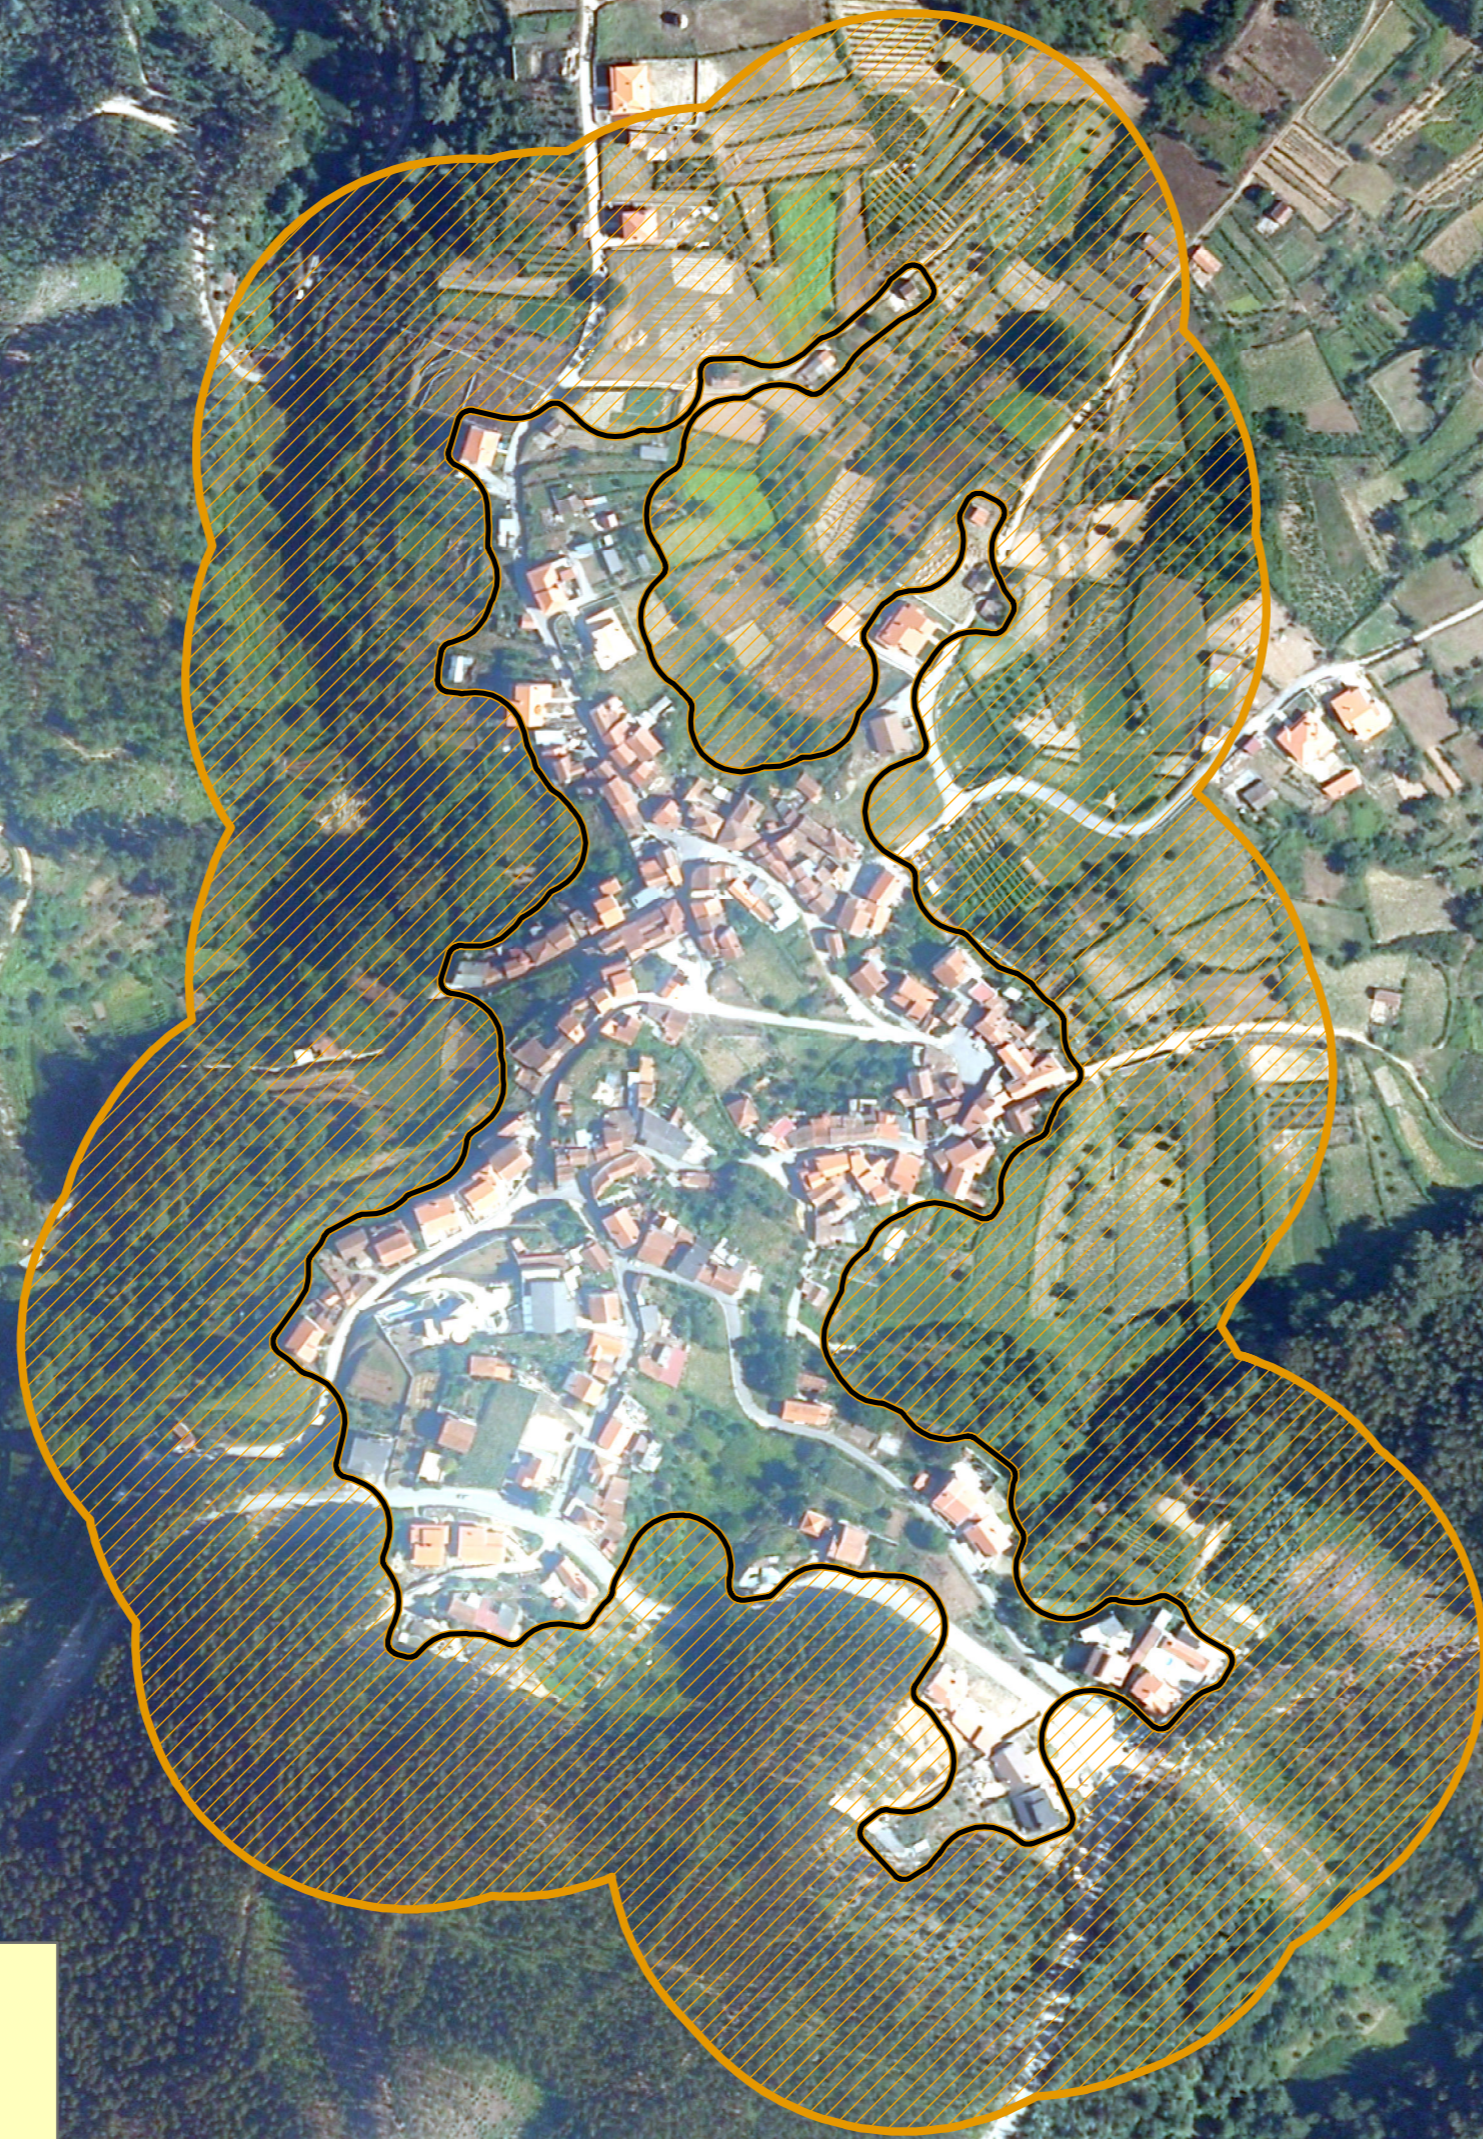

**Faixas de Gestão de Combustível do Concelho de Penacova**  
**AGRELO**

1:3 000

**Legenda:**

- Limite Aglomerado populacional
- Faixa 100 metros em redor do aglomerado populacional
- FGC 50 metros em redor das edificações isoladas