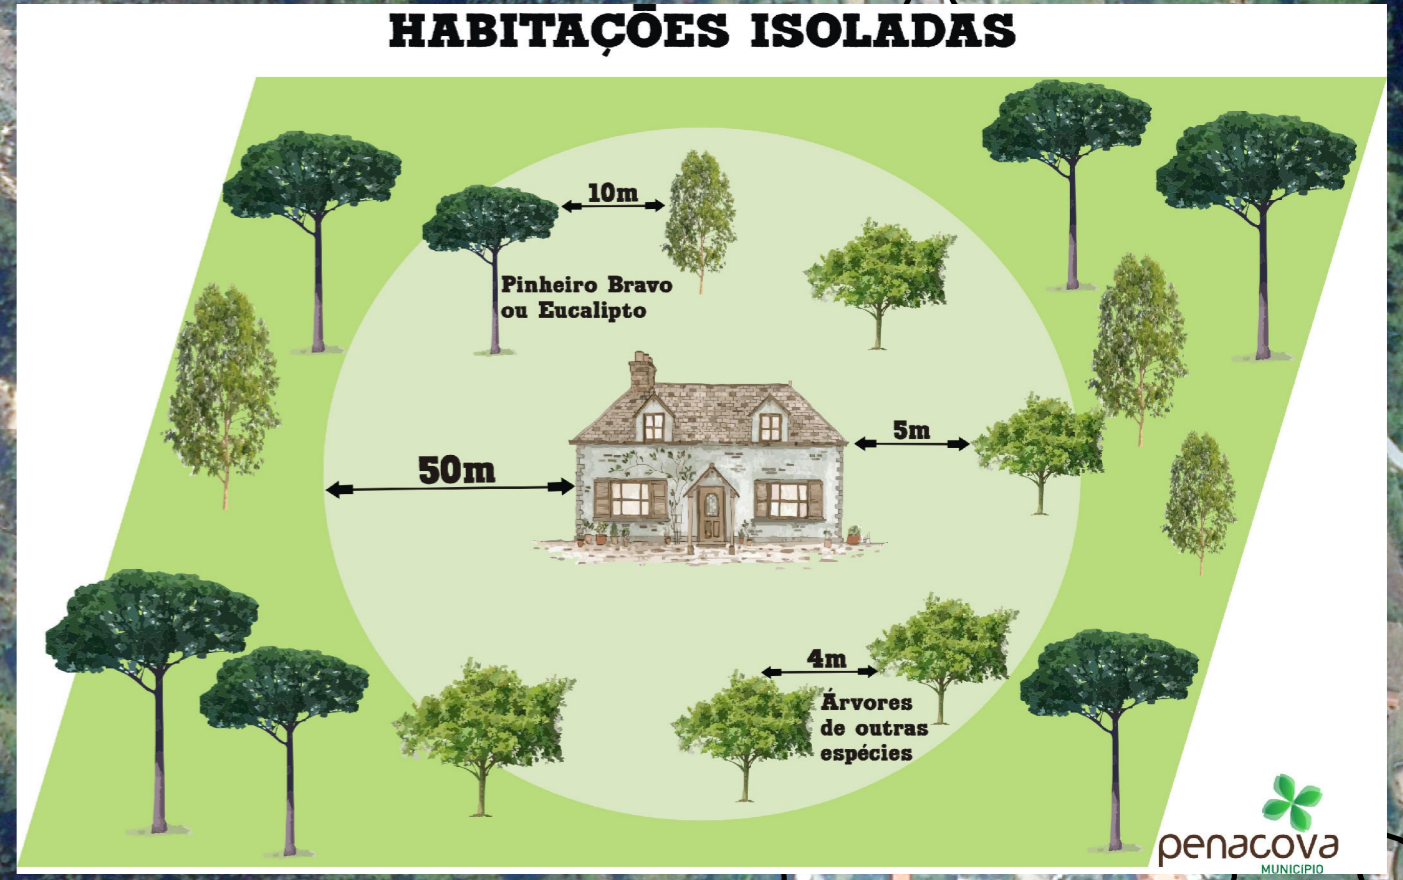

**Faixas de Gestão de Combustível do Concelho de Penacova**  
**AGRELO**

1:3 000

**Legenda:**

- Limite Aglomerado populacional
- Faixa 100 metros em redor do aglomerado populacional
- FGC 50 metros em redor das edificações isoladas