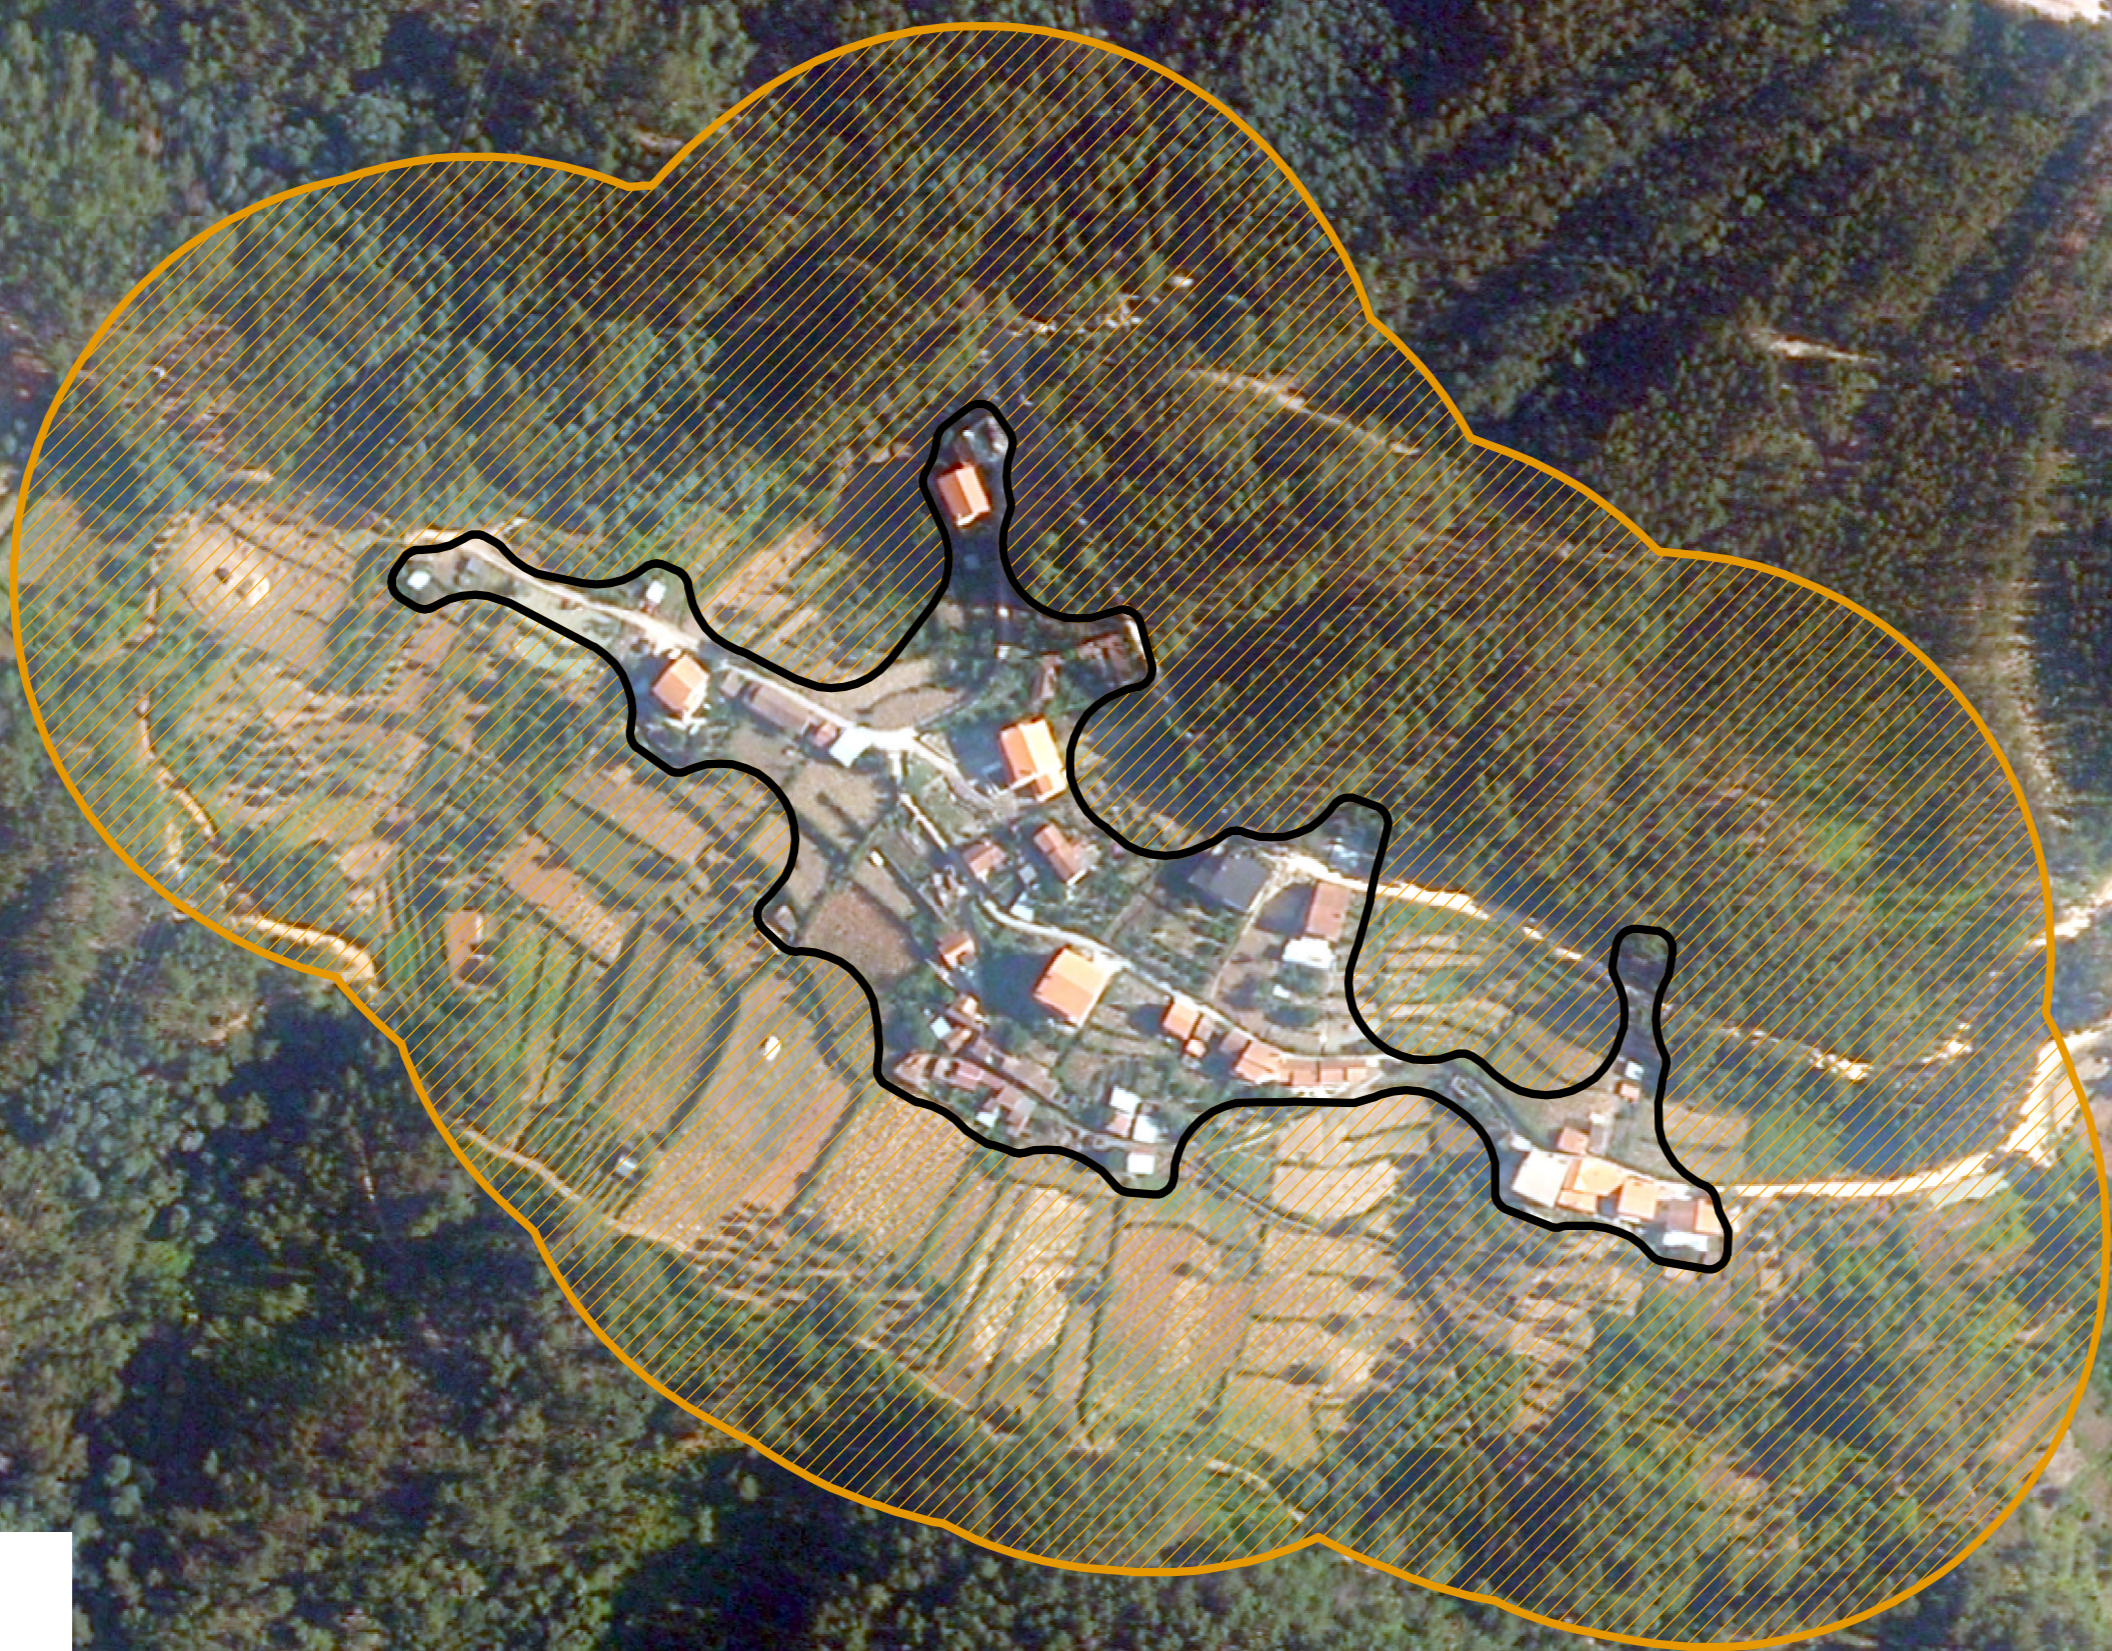

Faixas de Gestão de Combustível do Concelho de Penacova

BELFEIRO

N
1:2 000

Legenda:

- Limite Aglomerado populacional
- Faixa 100 metros em redor do aglomerado populacional
- FGC 50 metros em redor das edificações isoladas