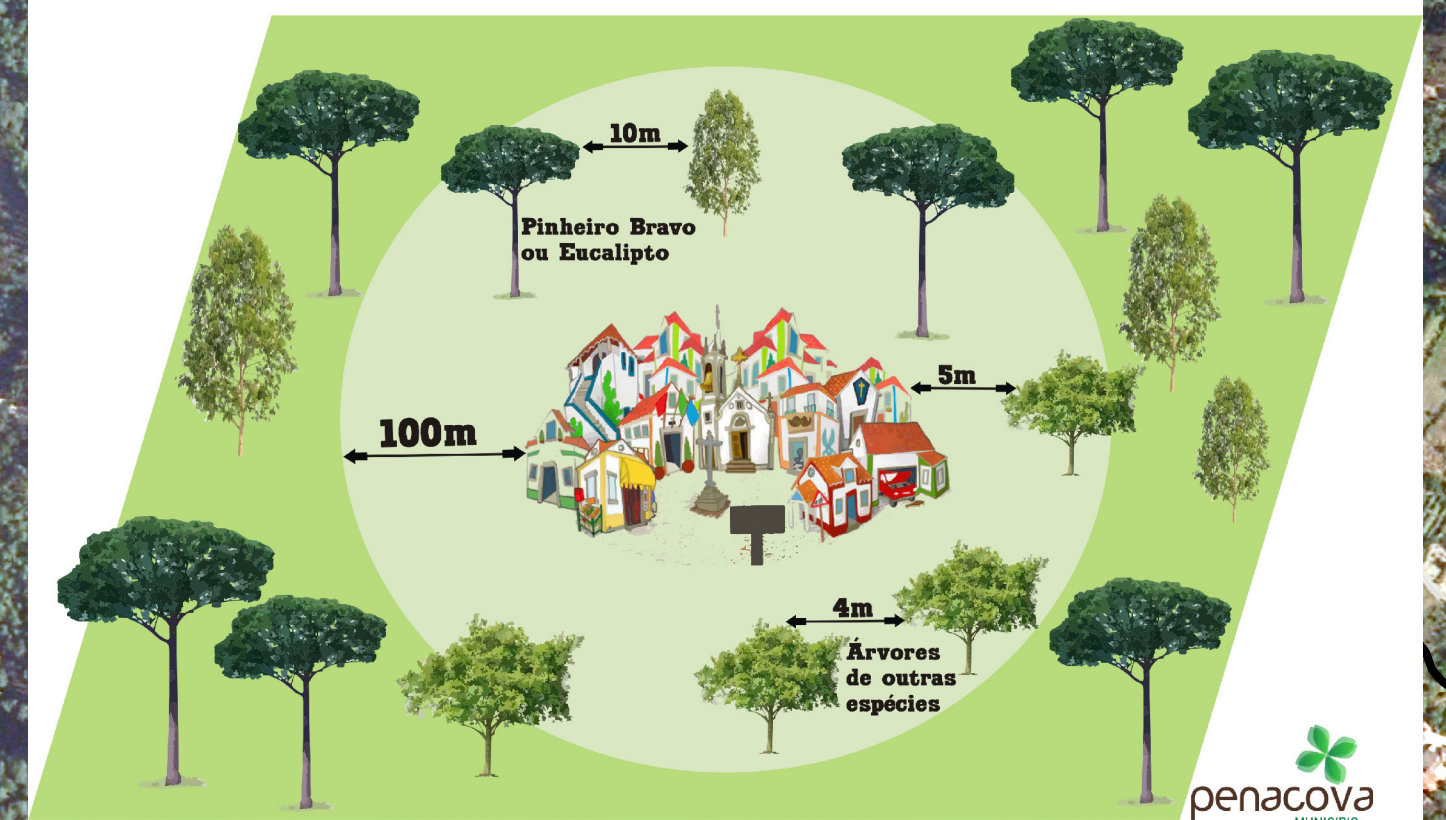

Faixas de Gestão de Combustível do Concelho de Penacova

CARVOEIRA

N
1:3 000

Legenda:

-  Limite Aglomerado populacional
-  Faixa 100 metros em redor do aglomerado populacional
- FGC 50 metros em redor das edificações isoladas

AGLOMERADOS POPULACIONAIS

HABITAÇÕES ISOLADAS