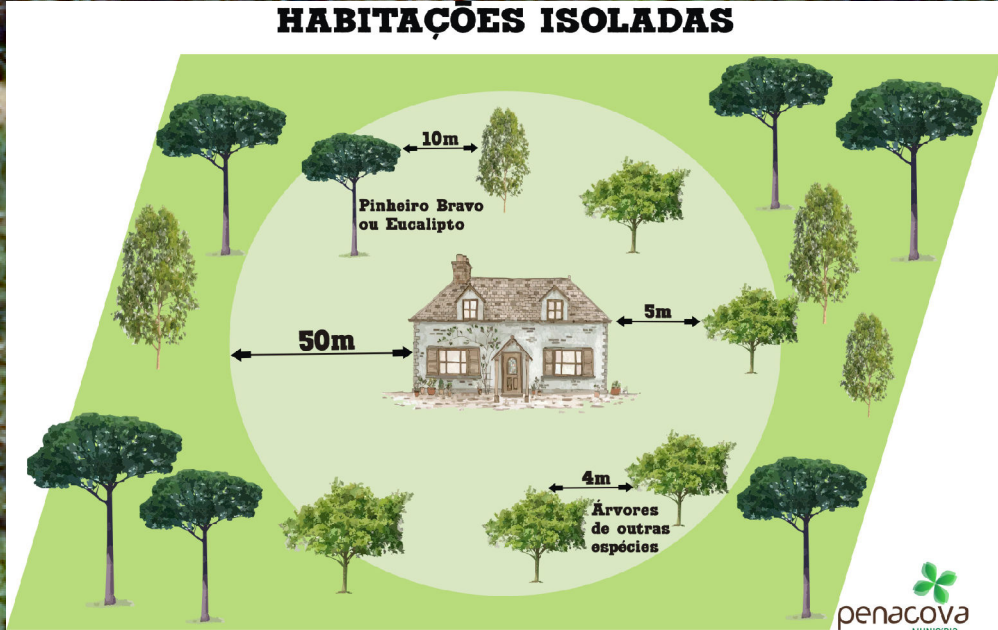

Faixas de Gestão de Combustível do Concelho de Penacova

CHÃ

1:2 000

Legenda:

-  Limite Aglomerado populacional
-  Faixa 100 metros em redor do aglomerado populacional
-  FGC 50 metros em redor das edificações isoladas