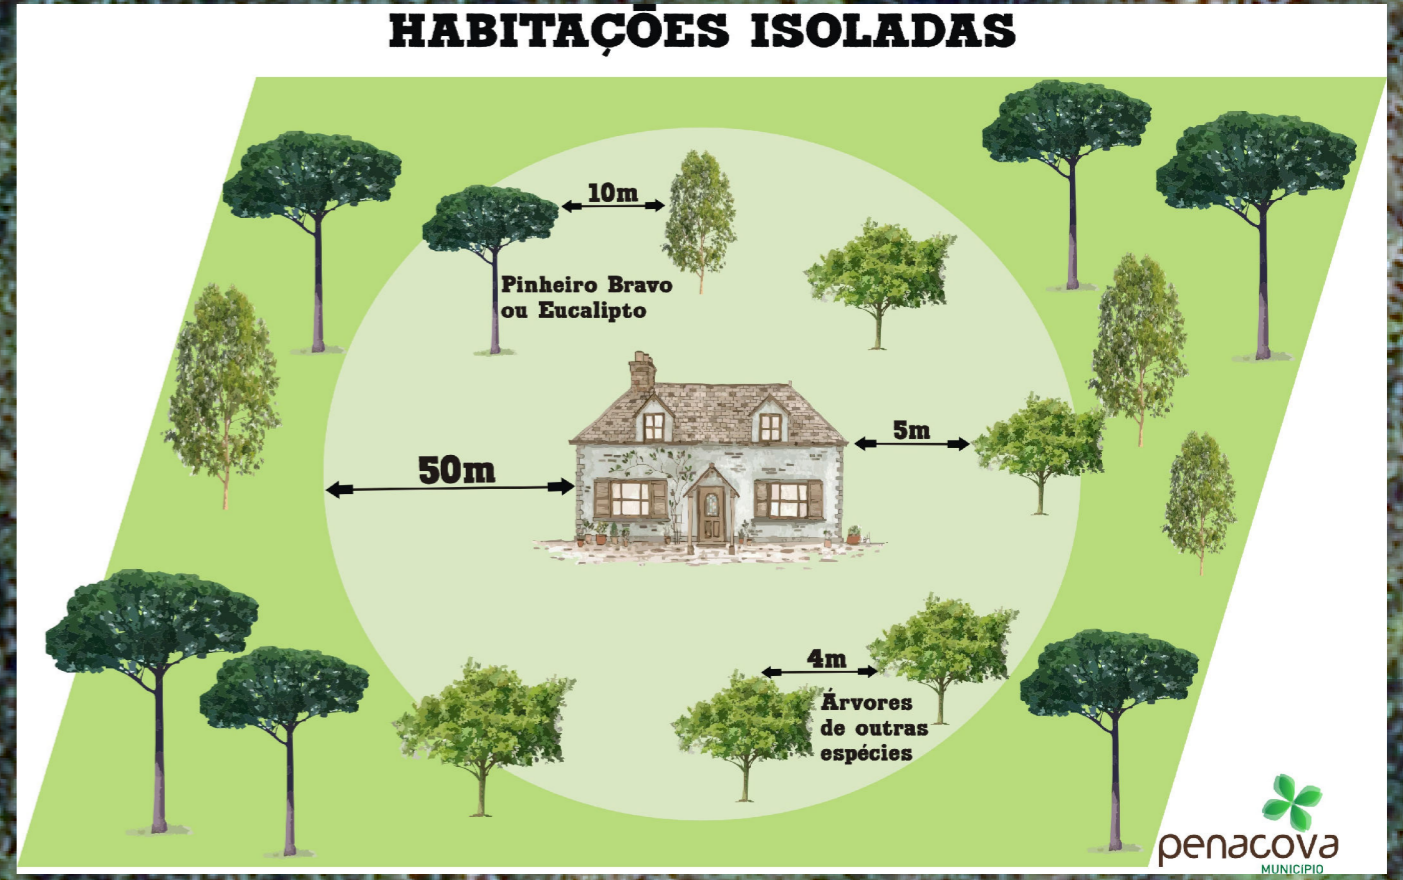

Faixas de Gestão de Combustível do Concelho de Penacova COVÊLO

1:1 500

Legenda:

- Limite Aglomerado populacional
- Faixa 100 metros em redor do aglomerado populacional
- FGC 50 metros em redor das edificações isoladas