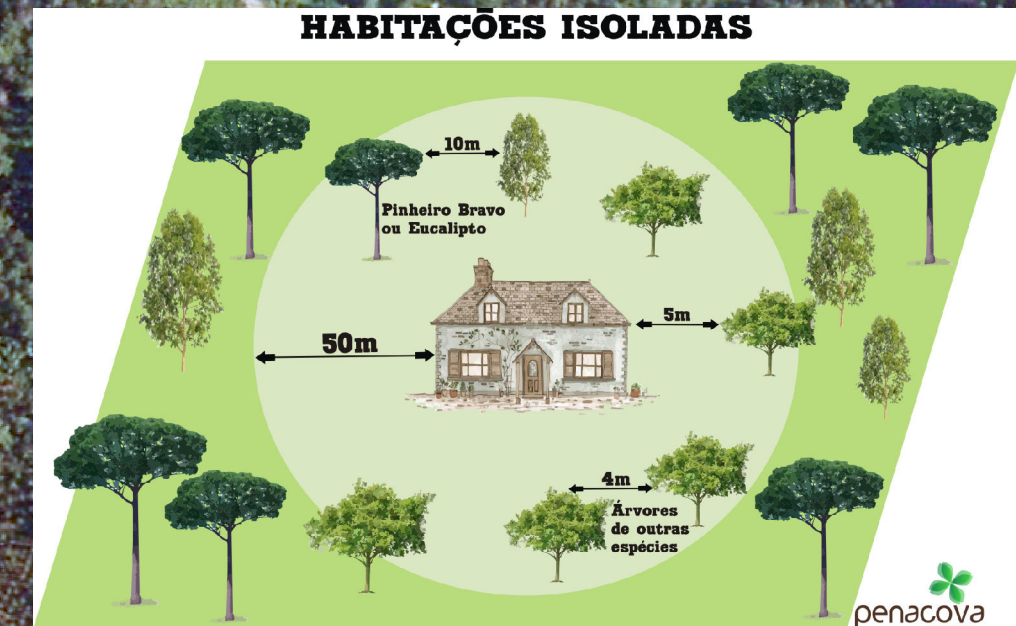

Faixas de Gestão de Combustível do Concelho de Penacova

FERRADOSA

1:2 500

Legenda:

- Limite Aglomerado populacional
- Faixa 100 metros em redor do aglomerado populacional
- FGC 50 metros em redor das edificações isoladas