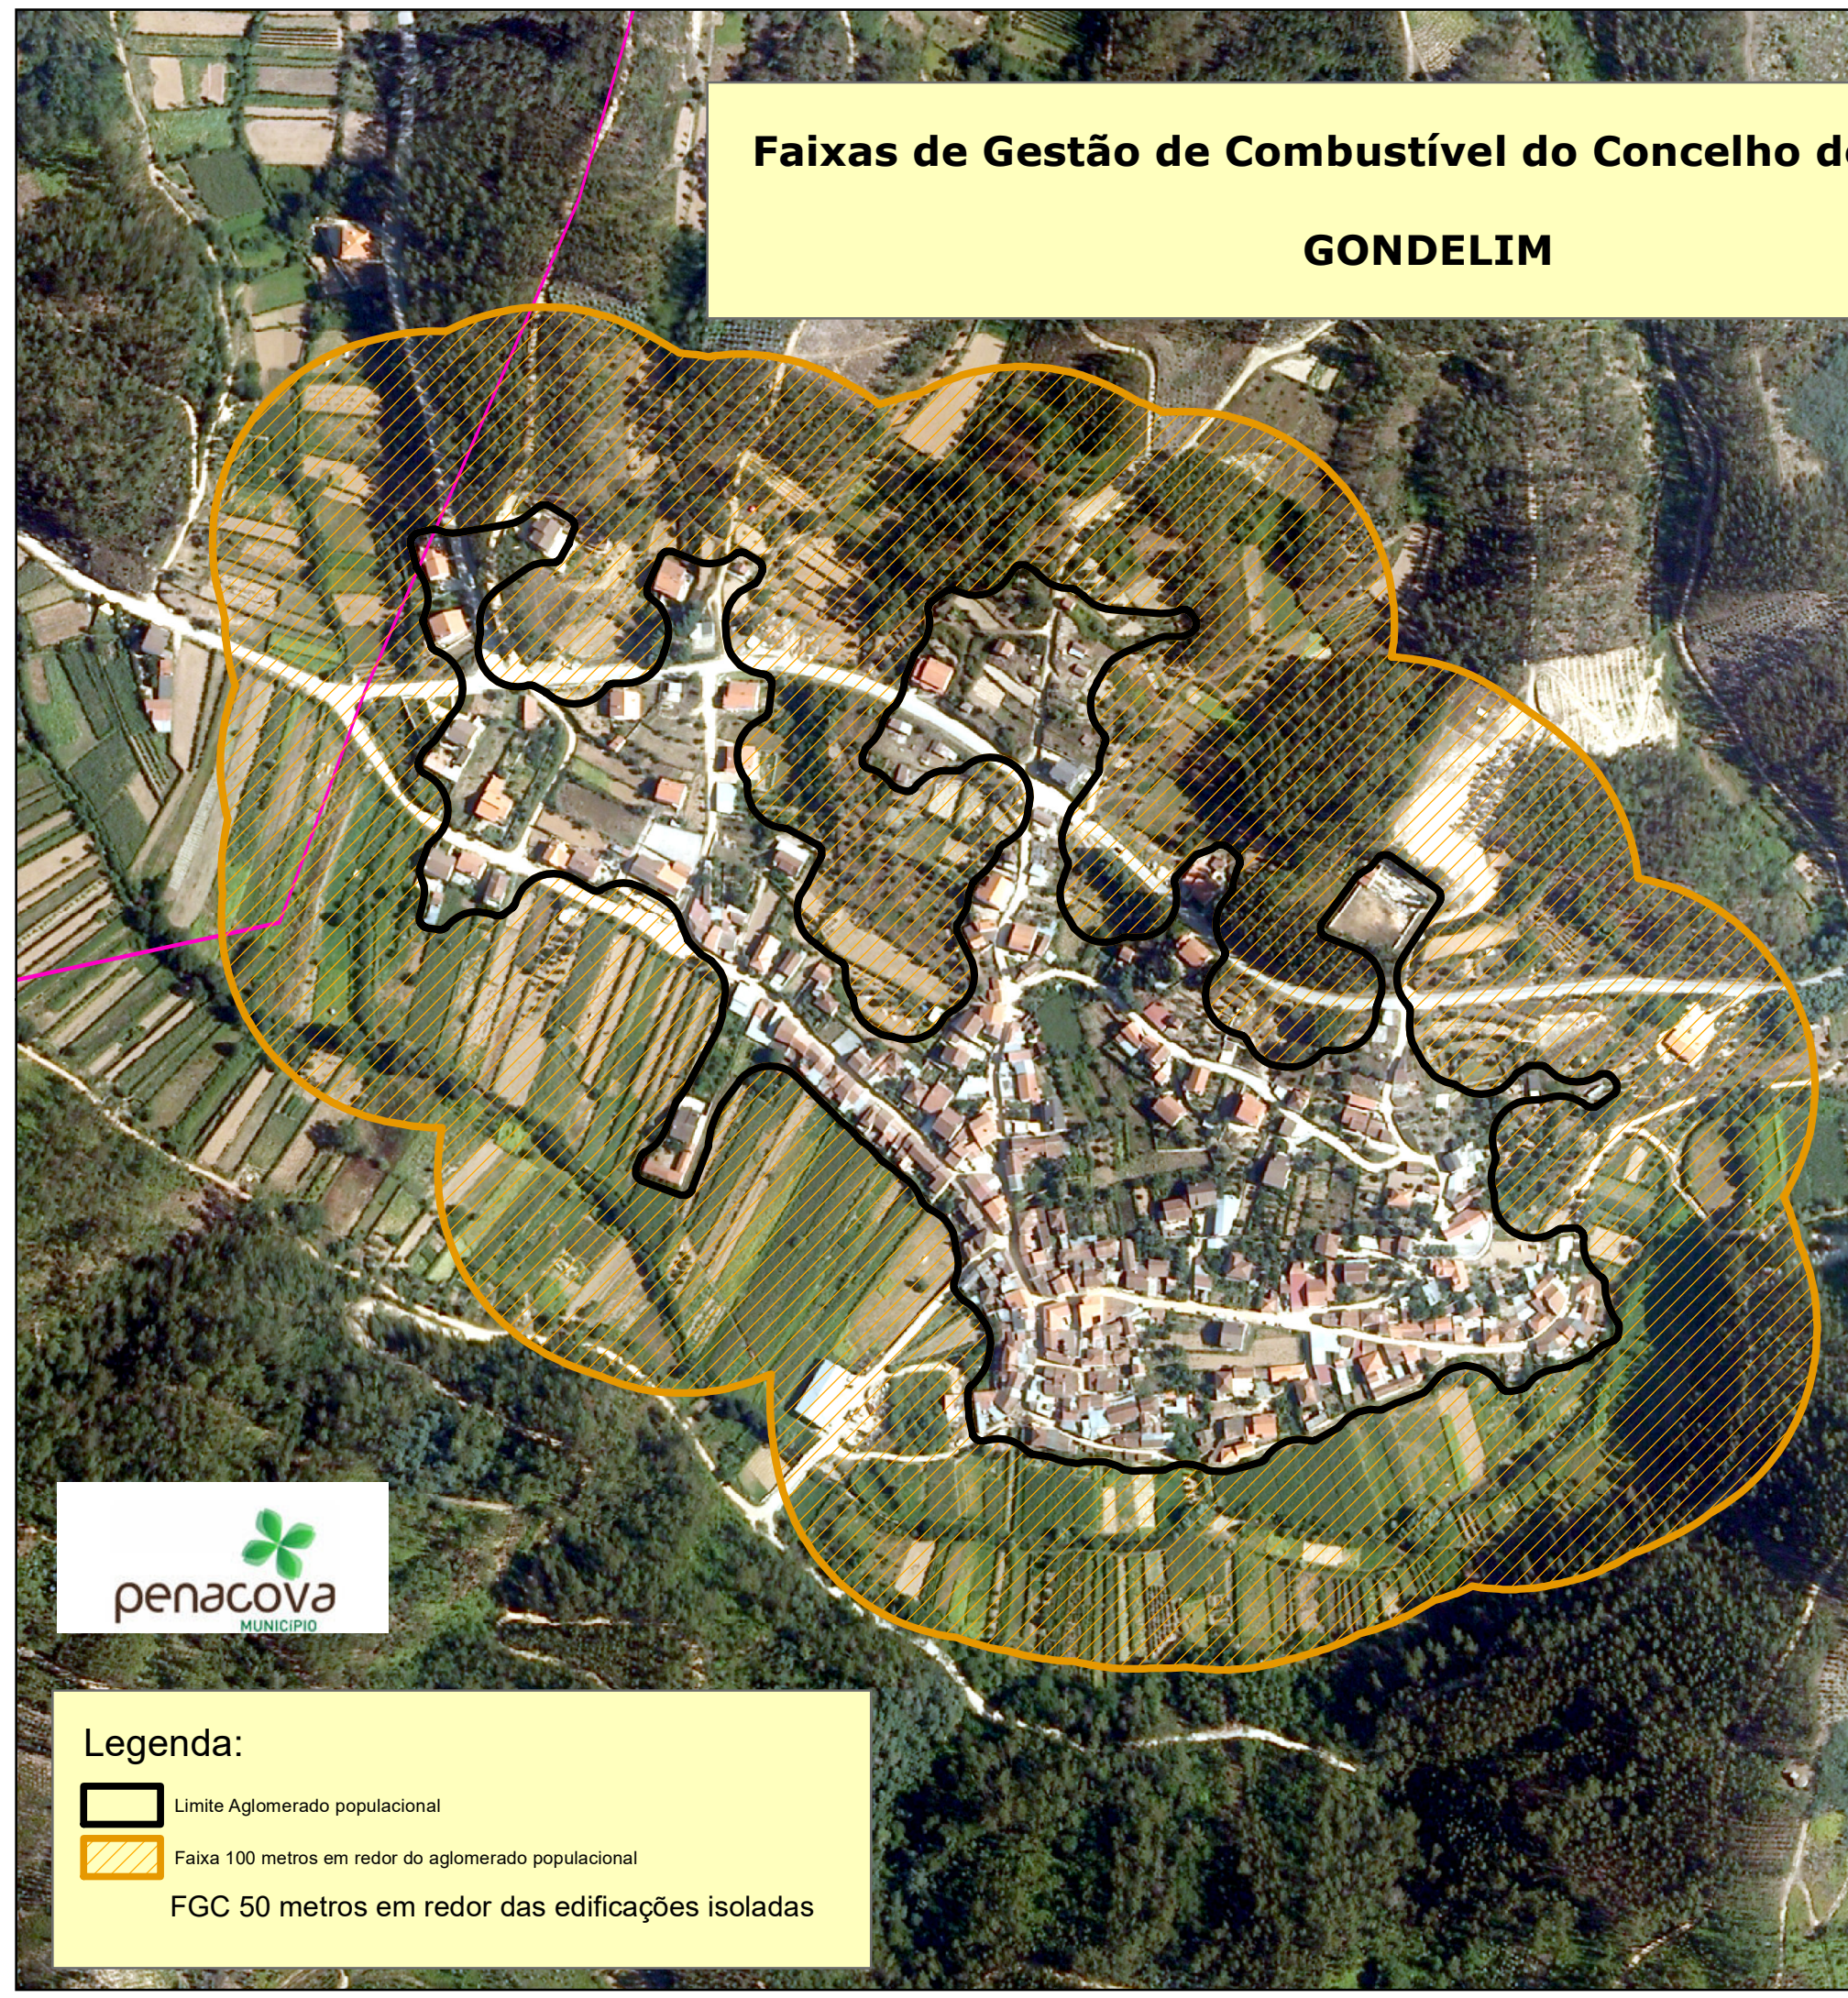

# Faixas de Gestão de Combustível do Concelho de Penacova

## GONDELIM

**Legenda:**

- Limite Aglomerado populacional
- Faixa 100 metros em redor do aglomerado populacional
- FGC 50 metros em redor das edificações isoladas