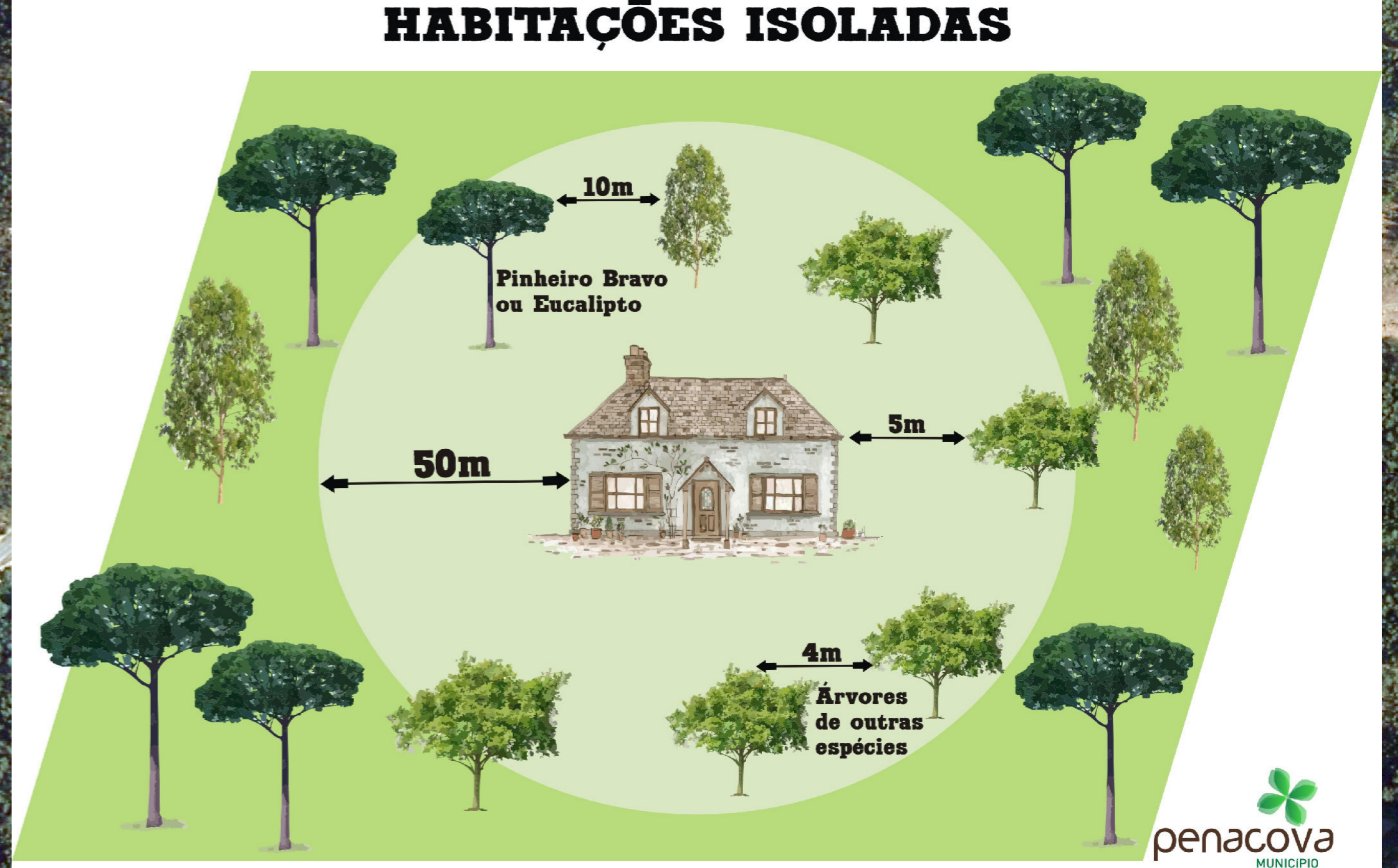

Faixas de Gestão de Combustível do Concelho de Penacova

LORVÃO

1:4 000

Legenda:
 Limite Aglomerado populacional
 Faixa 100 metros em redor do aglomerado populacional
 FGC 50 metros em redor das edificações isoladas