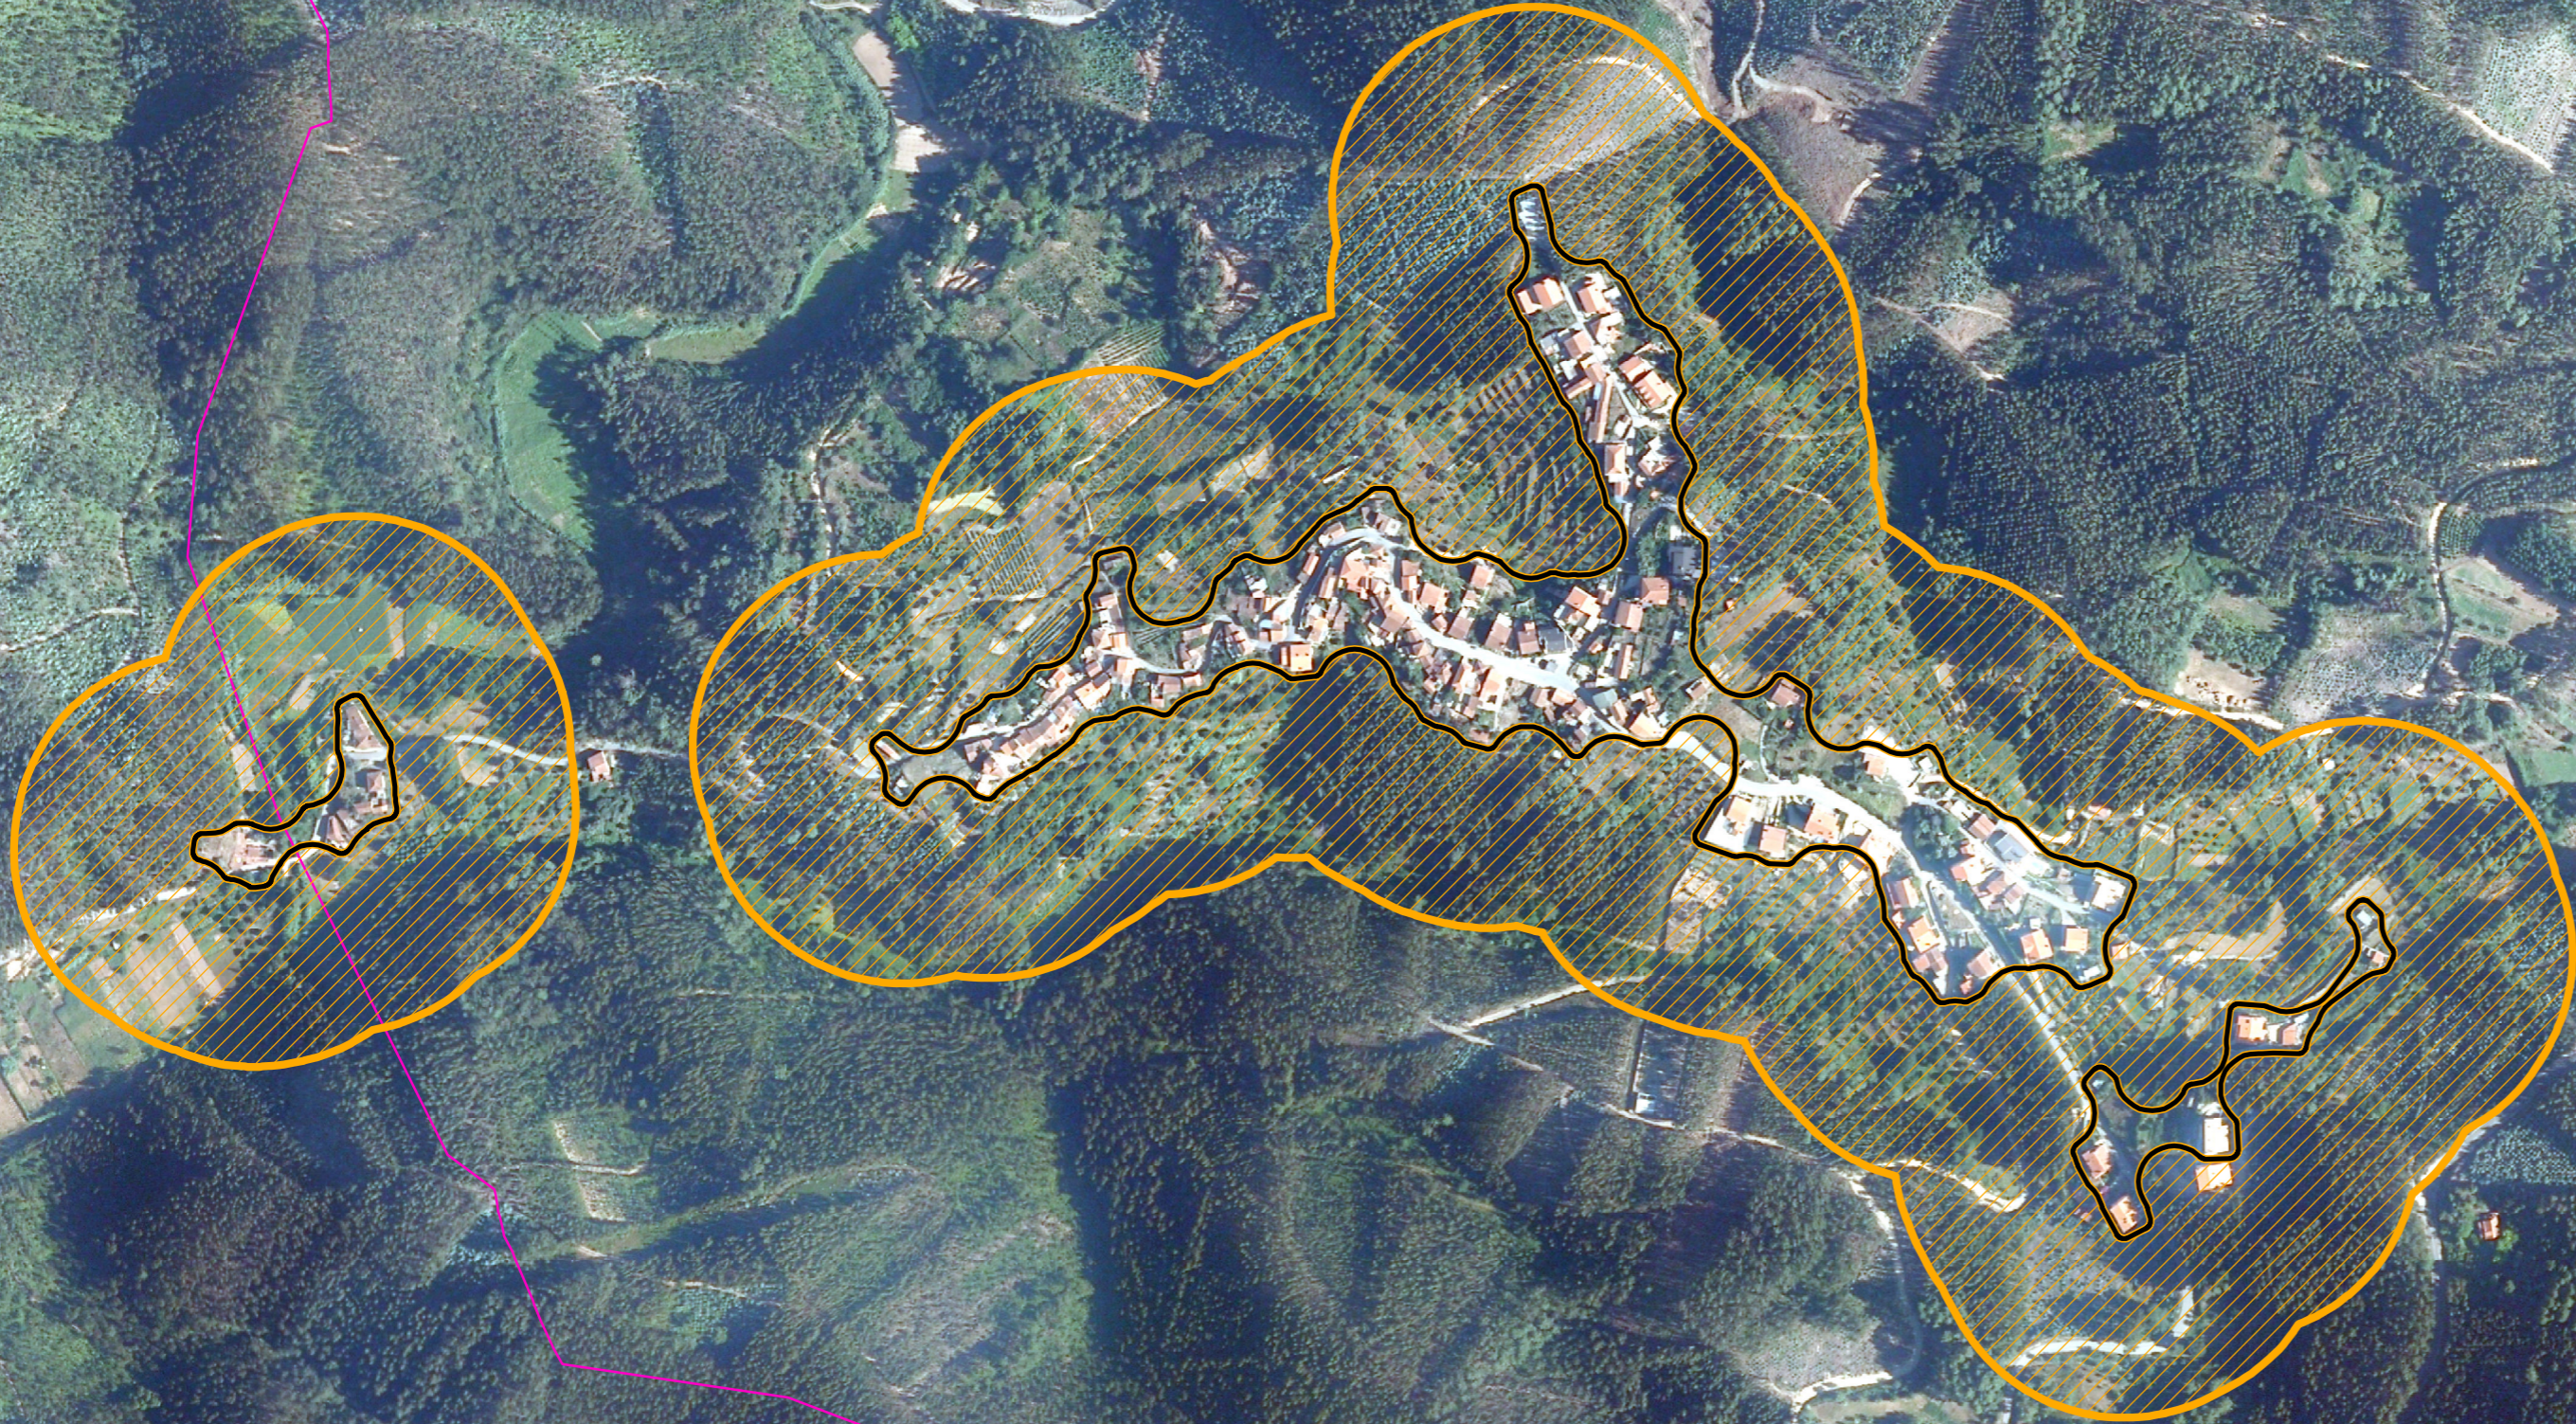

# Faixas de Gestão de Combustível do Concelho de Penacova

## PISÃO E MATA DO MAXIAL

1:4 000

**Legenda:**

- Limite Aglomerado populacional
- Faixa 100 metros em redor do aglomerado populacional
- FGC 50 metros em redor das edificações isoladas