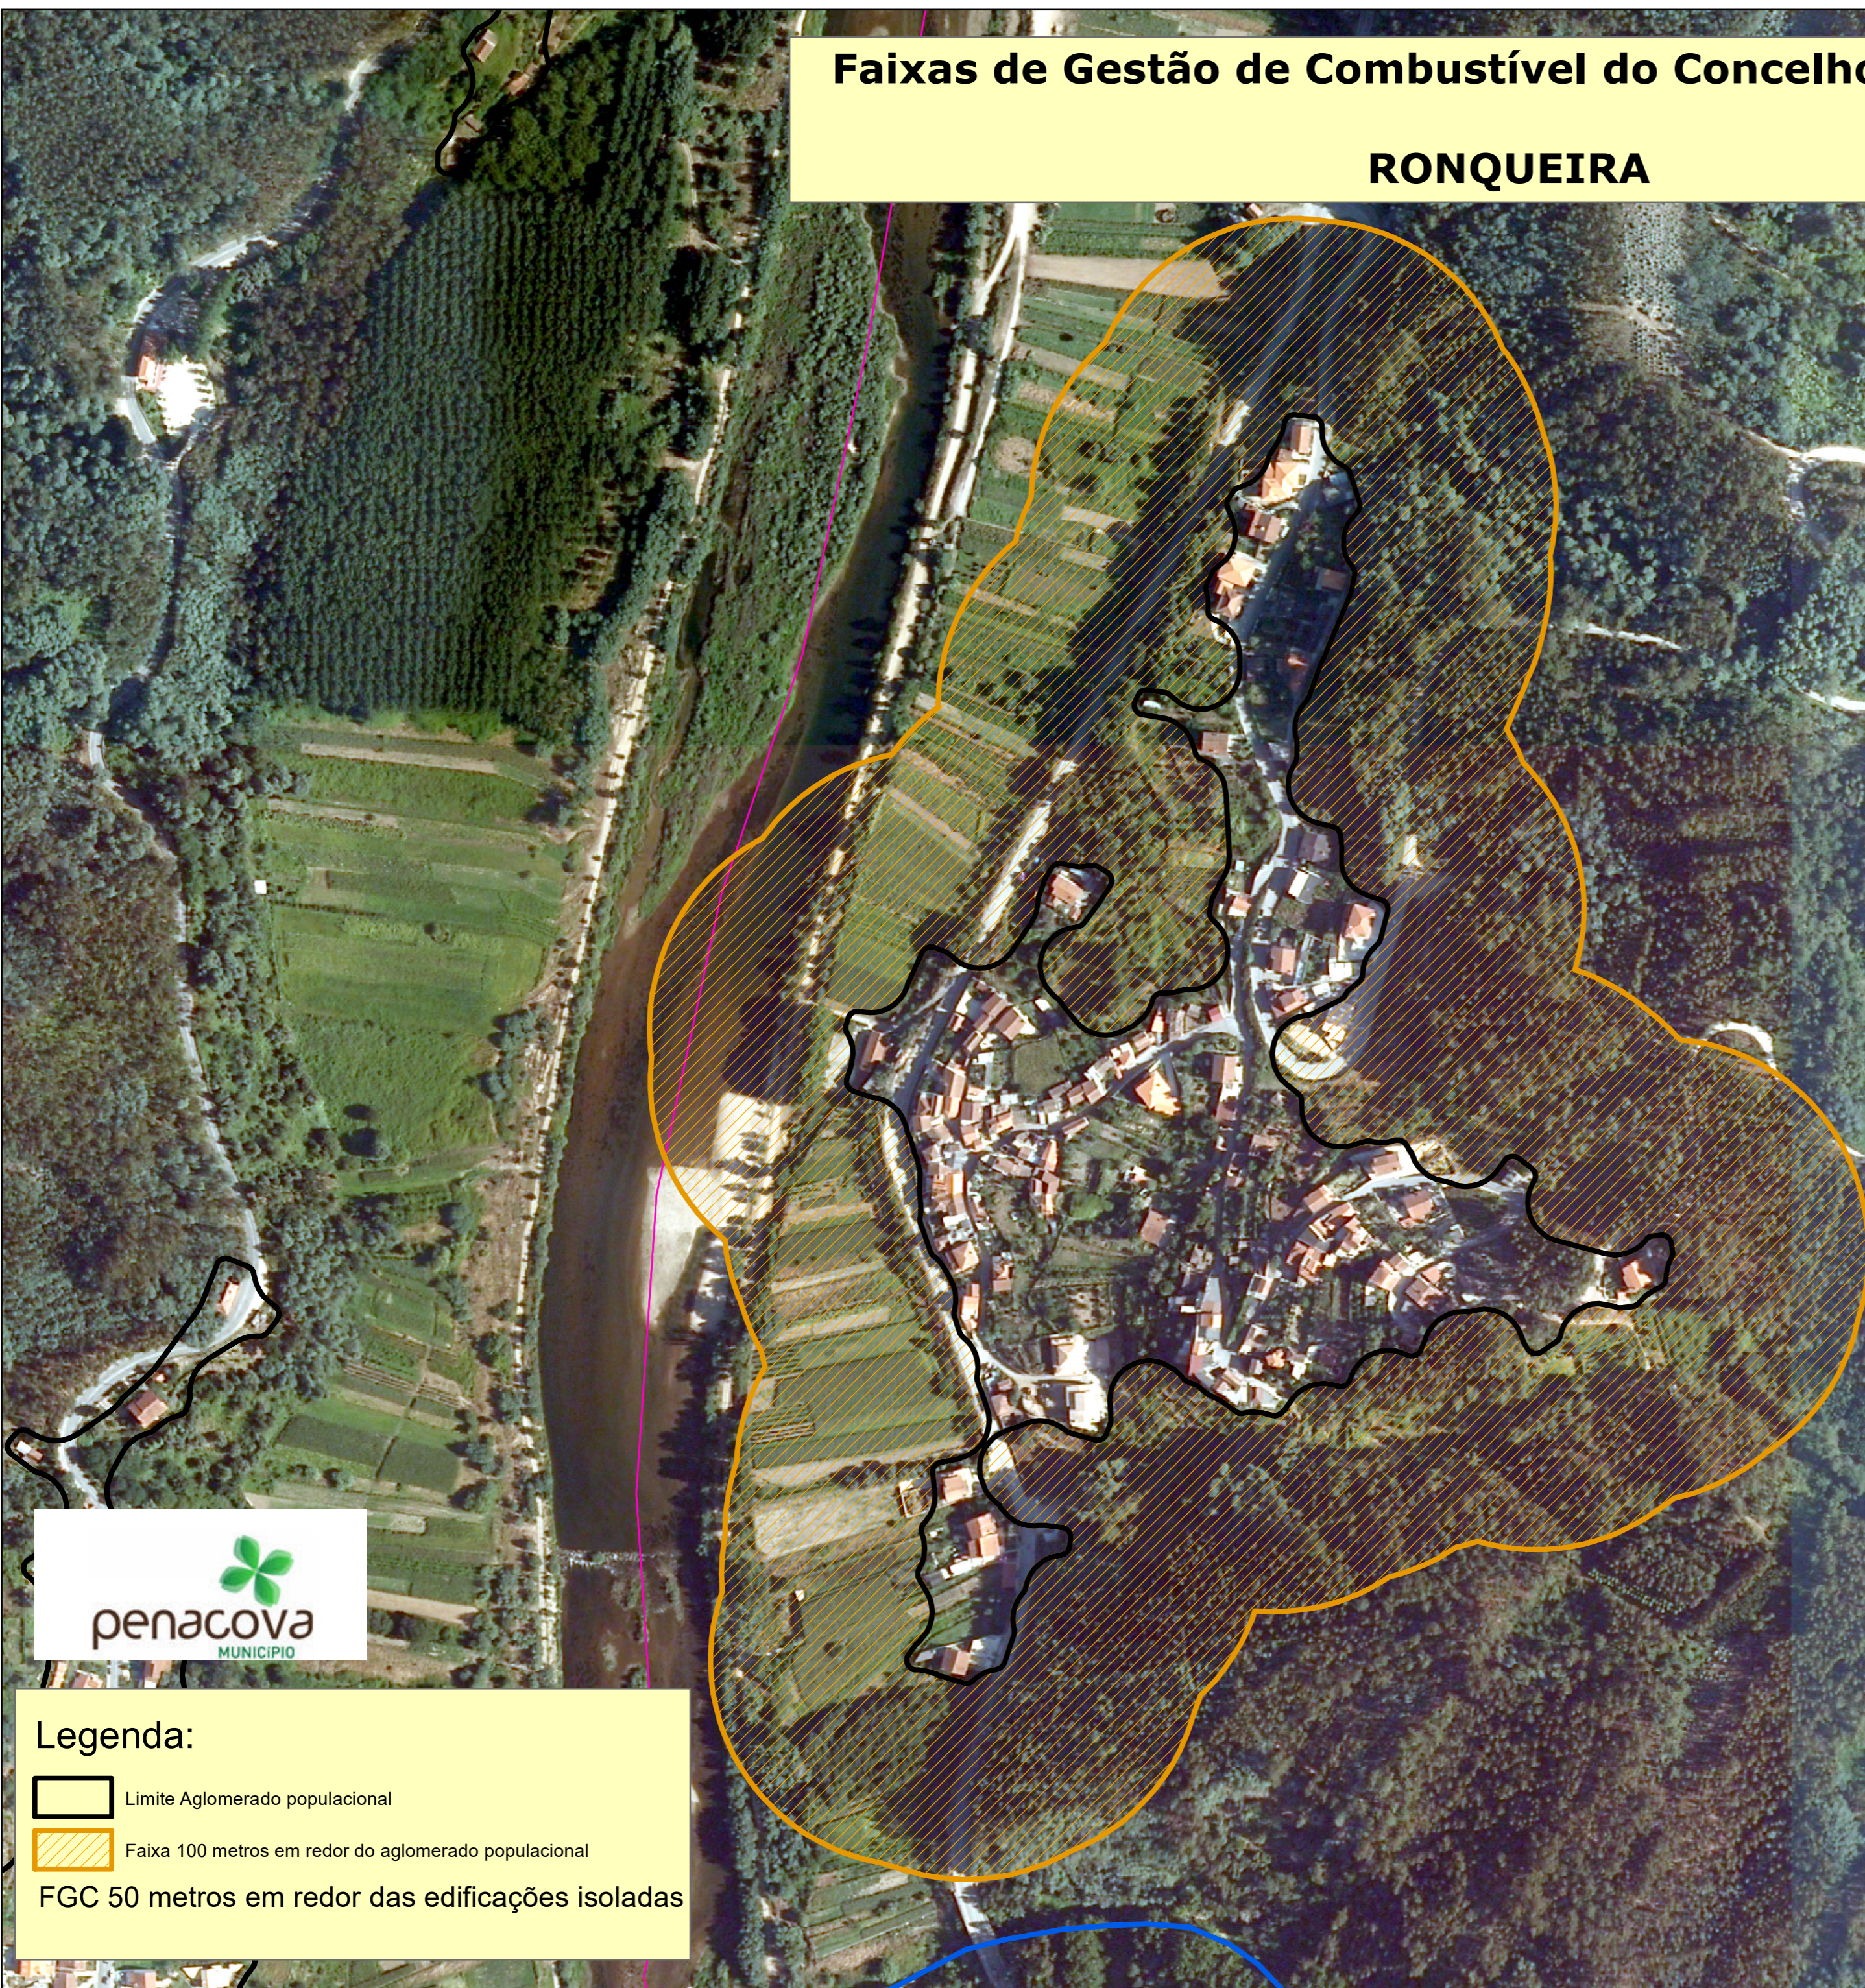

Faixas de Gestão de Combustível do Concelho de Penacova

RONQUEIRA

N
1:2 500

- Legenda:**
- Limite Aglomerado populacional
 - Faixa 100 metros em redor do aglomerado populacional
 - FGC 50 metros em redor das edificações isoladas