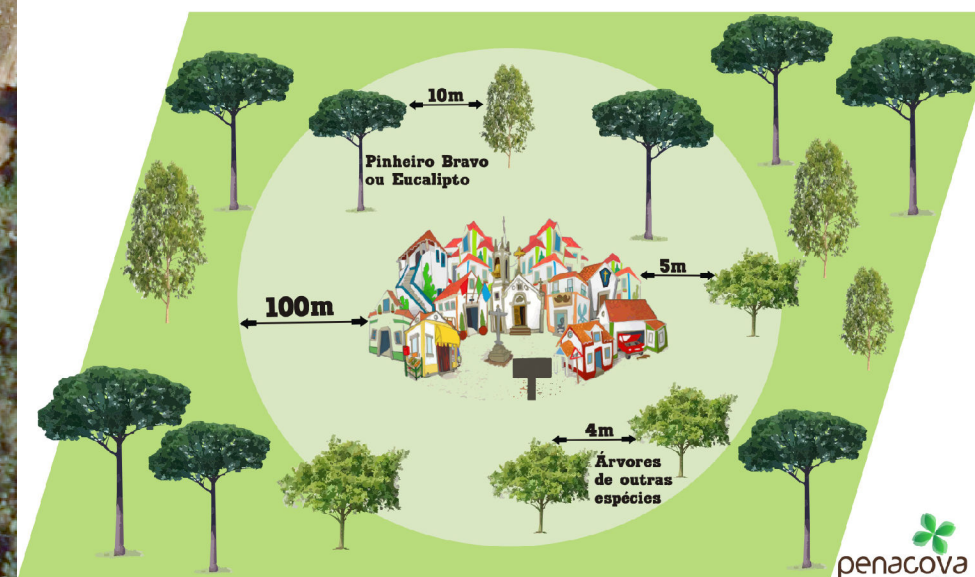

Faixas de Gestão de Combustível do Concelho de Penacova

SANGUINHO

1:2 500

Legenda:

- Limite Aglomerado populacional
- Faixa 100 metros em redor do aglomerado populacional
- FGC 50 metros em redor das edificações isoladas

AGLOMERADOS POPULACIONAIS

HABITAÇÕES ISOLADAS