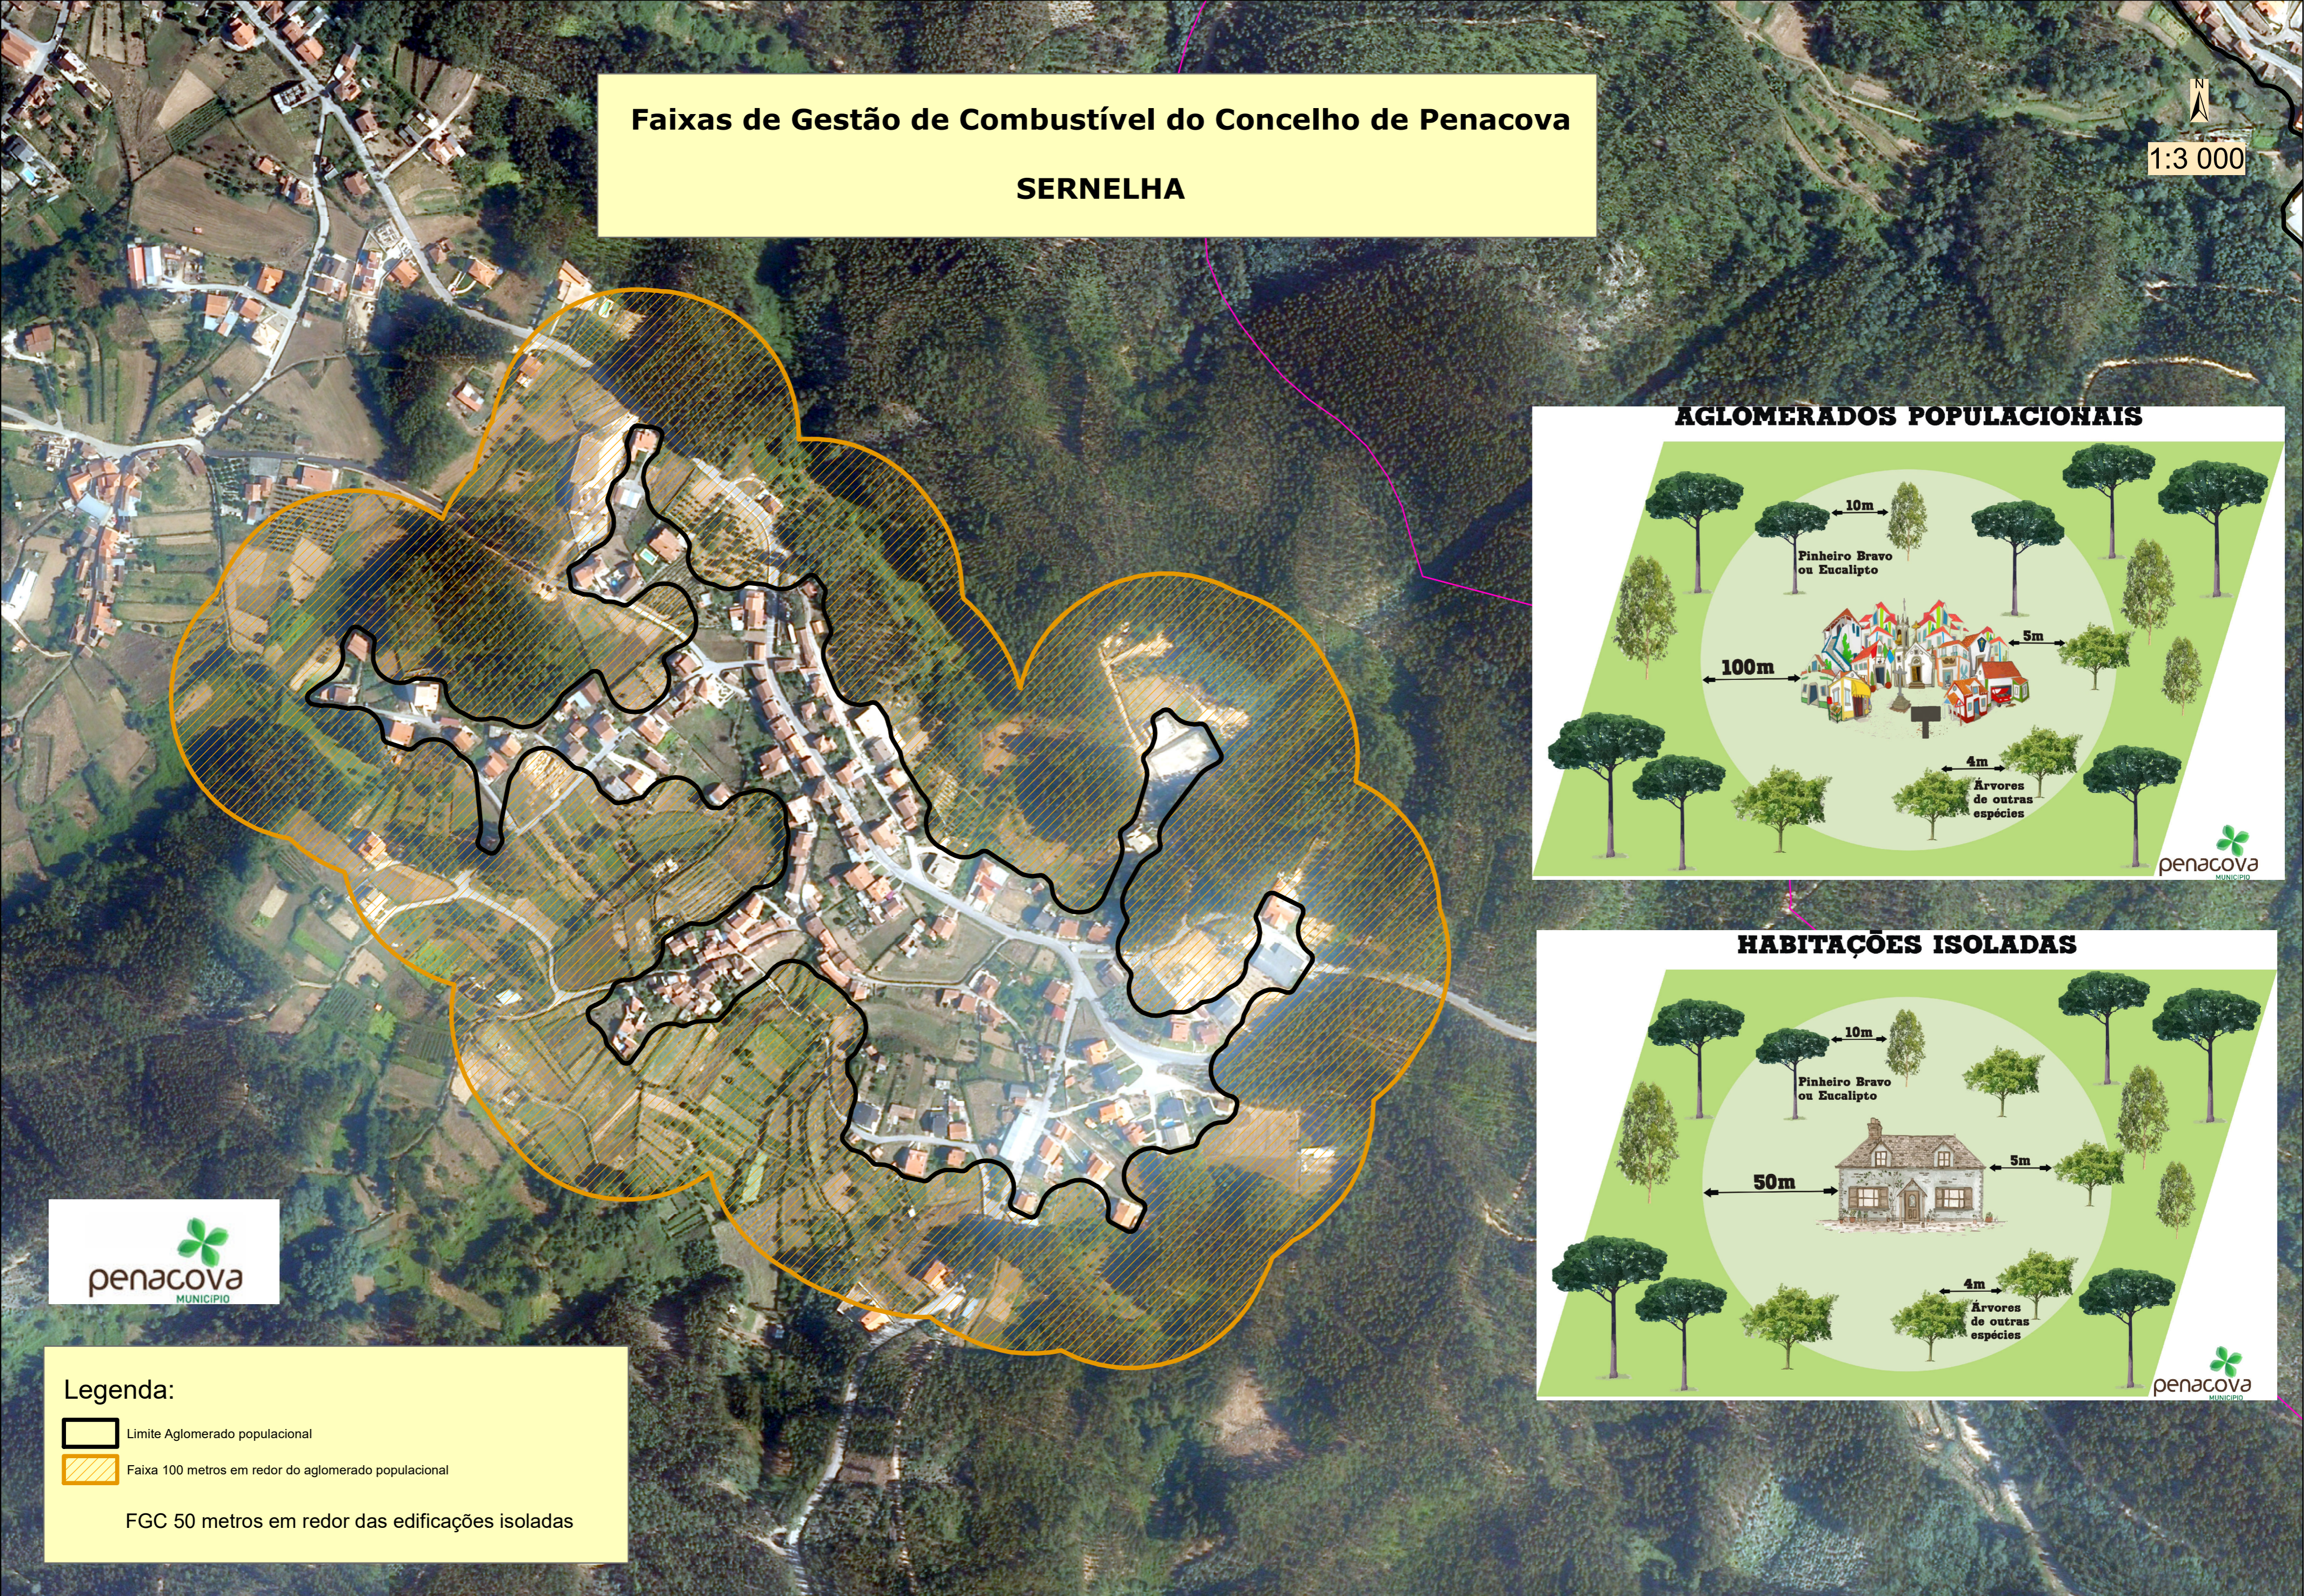

**Faixas de Gestão de Combustível do Concelho de Penacova**  
**SERNELHA**

1:3 000

**Legenda:**

- Limite Aglomerado populacional
- Faixa 100 metros em redor do aglomerado populacional

FGC 50 metros em redor das edificações isoladas