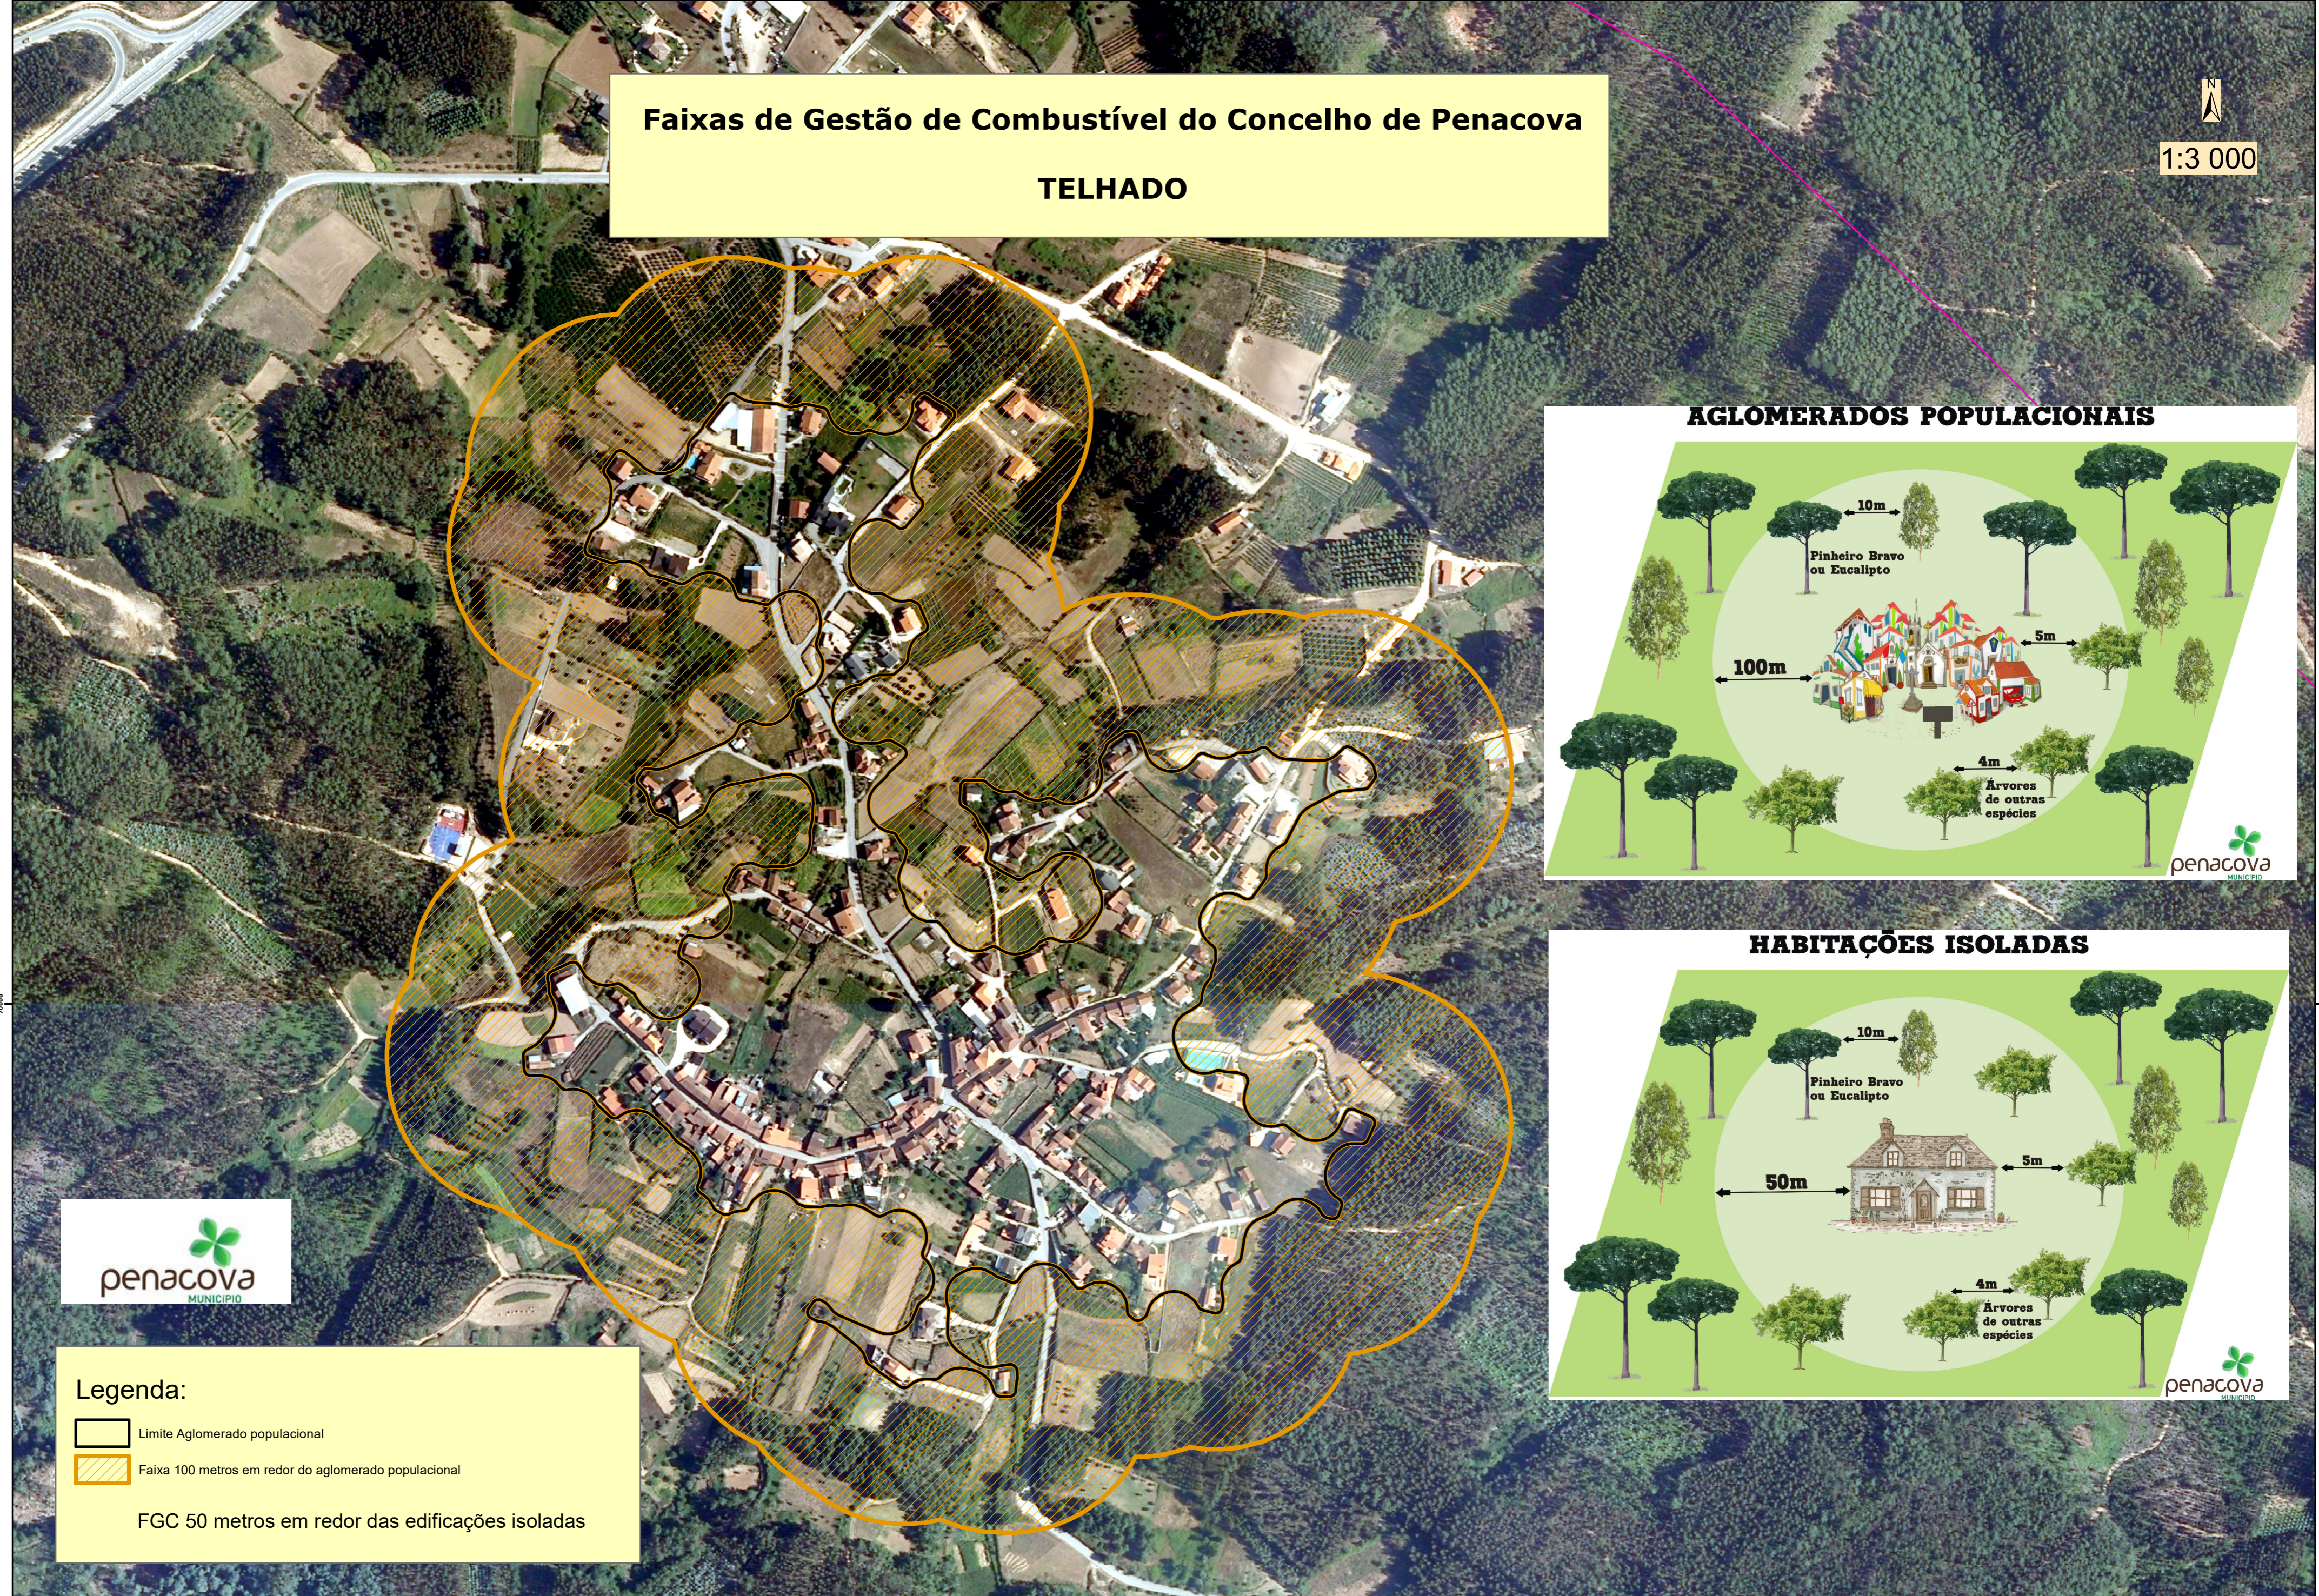

Faixas de Gestão de Combustível do Concelho de Penacova

TELHADO

1:3 000

Legenda:

- Limite Aglomerado populacional
- Faixa 100 metros em redor do aglomerado populacional
- FGC 50 metros em redor das edificações isoladas