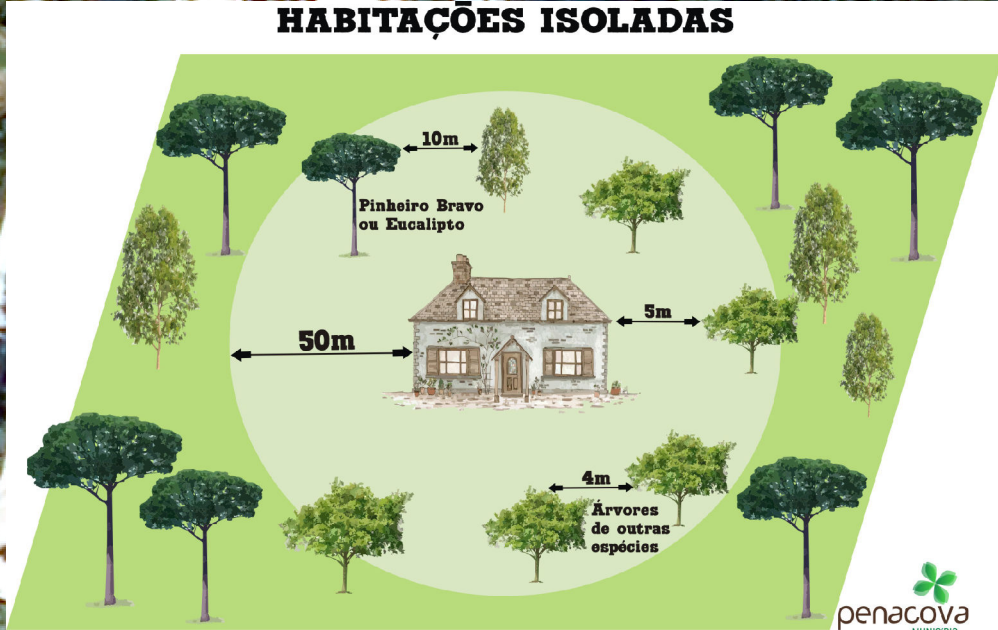

Faixas de Gestão de Combustível do Concelho de Penacova

VALE DE INTELA

- Legenda:**
- Limite Aglomerado populacional
 - Faixa 100 metros em redor do aglomerado populacional
 - FGC 50 metros em redor das edificações isoladas